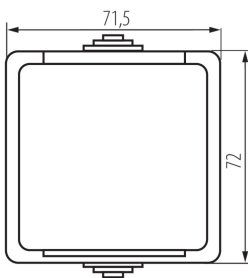

33496 TEKNO 05-1250-102 bi

Französische Steckdose Typ-E / mit Kinderschutz

5905339334961

ALLGEMEINE DATEN:

Farbe: weiß
Einbauort: Wandmontage
Berührungsschutz: ja
Länge [mm]: 72
Höhe (mm): 72
Anzahl der Steckdosen/Sockeln: 1

TECHNISCHE DATEN:

Nennspannung [V]: 250 AC
Bemessungsstrom [A]: 16
Schutzklasse gegen elektrischen Schlag: I
Installationsmaterial : CuZn70
Erdung Typ: Typ e
Klemmen Typ: Schraubklemme
Kunststoff: ABS
IP-Klasse (Schutzart): 54

LOGISTIKDATEN:

Verpackungsart: 10
Stückzahl in Zwischenverpackung: 10
Stückzahl in Großverpackung: 100
Netto-Einzelgewicht [g]: 96
Grammatur [g]: 115.2
Länge der Einzelverpackung [cm]: 8.5
Breite der Einzelverpackung [cm]: 7
Höhe der Einzelverpackung [cm]: 5.5
Kartongewicht [kg]: 11.52
Kartonbreite [cm]: 31.5
Kartonhöhe [cm]: 33.5
Kartonlänge [cm]: 49
Kartonvolumen [m³]: 0.051707