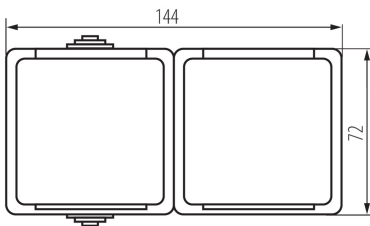

33497 TEKNO 05-1254-102 bi

Französische Doppelsteckdose Typ-E mit Kinderschutz

5905339334978

ALLGEMEINE DATEN:

Farbe: weiß
Einbauort: Wandmontage
Berührungsschutz: ja
Länge [mm]: 144
Höhe (mm): 72
Anzahl der Steckdosen/Sockeln: 2

TECHNISCHE DATEN:

Nennspannung [V]: 250 AC
Bemessungsstrom [A]: 16
Schutzklasse gegen elektrischen Schlag: I
Installationsmaterial : CuZn70
Erdung Typ: Typ e
Klemmen Typ: Schraubklemme
Kunststoff: ABS
IP-Klasse (Schutzart): 54

LOGISTIKDATEN:

Verpackungsart: 5
Stückzahl in Zwischenverpackung: 5
Stückzahl in Großverpackung: 40
Netto-Einzelgewicht [g]: 188
Grammatur [g]: 227
Länge der Einzelverpackung [cm]: 14.5
Breite der Einzelverpackung [cm]: 7
Höhe der Einzelverpackung [cm]: 5.5
Kartongewicht [kg]: 9.08
Kartonbreite [cm]: 31.5
Kartonhöhe [cm]: 33.5
Kartonlänge [cm]: 38
Kartonvolumen [m³]: 0.0401