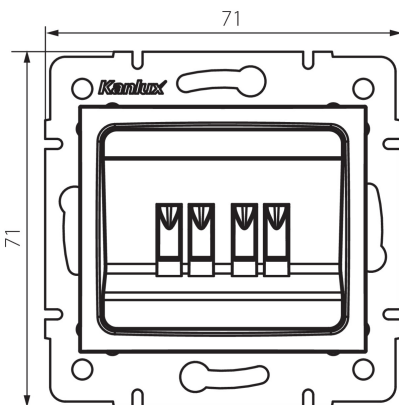

33583 LOGI 02-1820-042 cm

Doppel-Lautsprecheranschluss

5905339335838

ALLGEMEINE DATEN:

Farbe: schwarz matt
Einbauort: Wandeinbau
Breite [mm]: 71
Höhe (mm): 71
Durchmesser der Montagedose : 60
Anzahl der Steckdosen/Sockeln: 2

TECHNISCHE DATEN:

Kunststoff: ABS

LOGISTIKDATEN:

Verpackungsart: 10
Stückzahl in Zwischenverpackung: 10
Stückzahl in Großverpackung: 120
Netto-Einzelgewicht [g]: 64
Grammatur [g]: 76.67
Länge der Einzelverpackung [cm]: 10
Breite der Einzelverpackung [cm]: 4.5
Höhe der Einzelverpackung [cm]: 14
Kartongewicht [kg]: 9.2004
Kartonbreite [cm]: 25.5
Kartonhöhe [cm]: 32
Kartonlänge [cm]: 44
Kartonvolumen [m³]: 0.035904