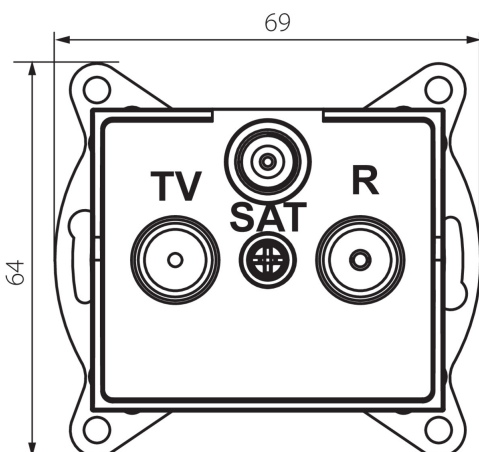

## 33587 LOGI 02-1350-042 cm

Multimedia-Enddose, SAT/TV/RADIO

5905339335876

### ALLGEMEINE DATEN:

**Farbe:** schwarz matt  
**Einbauort:** Wandeinbau  
**Breite [mm]:** 69  
**Höhe (mm):** 64  
**Durchmesser der Montagedose :** 60  
**Anzahl der Steckdosen/Socket:** 3

### TECHNISCHE DATEN:

**Steckdosen/Socketn Typ:** RTV-SAT-Endbuchse  
**Kunststoff:** ABS