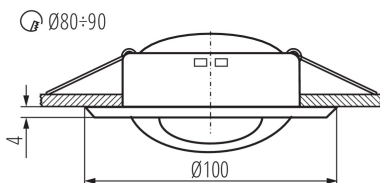

EINBAU-DOWNLIGHT

5905339003362

Kanlux ARGUS sind die beliebtesten und zugleich die einfachsten Spotleuchten. Dank der Vielfalt an Formen und Farben findet jeder Klassikliebhaber etwas für sich. Sie haben die Möglichkeit ein Leuchtmittel mit einem Gx5,3 Sockel (12V) zu verwenden.

ALLGEMEINE DATEN:

Farbe: mattes Messing

Notwendige Verwendung von selbstabschirmenden Lampen: ja

Einbauort: Deckeneinbau

Anwendungsbereich: innerhalb

Min.Installationsabstand zum beleuchteten Objekt: 0,5m

Für die Installation auf einer normal entflammaren Oberfläche geeignet.: >35W

Darf nicht mit wärmeisolierendem Material abgedeckt werden.: ja

Höhe (mm): 44

Durchmesser [mm]: 100

Montagebohrung [mm]: Ø80-90

TECHNISCHE DATEN:

Nennspannung [V]: 12 AC; 12 DC

Maximale Leistung [W]: max 10

Schutzklasse gegen elektrischen Schlag: III

Leuchtmittel: MR16

Leuchtmittel im Set enthalten: nein

Sockel: Gx5,3

Umgebungstemperaturbereich [°C]: 5÷25

Gehäusematerial: Stahl

Anschlussart: freie Leitungsenden

Leitungslänge [m]: 0.12

Leitungsdurchmesser [mm²]: 0.75

Winkeleinstellung der Leuchte: in einer Achse

Winkeleinstellung der Leuchte [°]: 45

IP-Klasse (Schutzart): 20

LOGISTIKDATEN:

Verpackungsart: 50

Stückzahl in Zwischenverpackung: 1

Stückzahl in Großverpackung: 50

Netto-Einzelgewicht [g]: 124

Grammatur [g]: 153.2

Länge der Einzelverpackung [cm]: 10.5

Breite der Einzelverpackung [cm]: 4.5