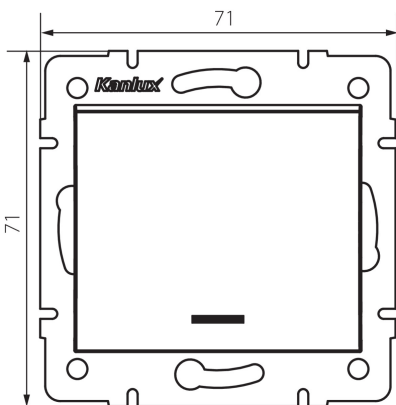

## 33622 LOGI 02-1110-142 cm

Ein/Aus Schalter mit LED

5905339336224

Einfacher Ein/Aus Schalter zur Schaltung eines Stromauslasses von einer Schaltstelle aus - mit LED-Kontrolllampe.

### ALLGEMEINE DATEN:

**Farbe:** schwarz matt

**Einbauort:** Wandeinbau

**Hintergrundbeleuchtung:** ja

**Breite [mm]:** 71

**Höhe [mm]:** 71

**Durchmesser der Montagedose :** 60

**Einbautiefe:** 25

### TECHNISCHE DATEN:

**Nennspannung [V]:** 250 AC

**Installationsmaterial :** CuZn70

**Klemmen Typ:** Schraubklemme

**Kunststoff:** ABS

**Anzahl der Hebel:** 1

**Bemessungsstrom [AX]:** 10

**IP-Klasse (Schutzart):** 20

### LOGISTIKDATEN:

**Verpackungsart:** 10

**Stückzahl in Zwischenverpackung:** 10

**Stückzahl in Großverpackung:** 120

**Netto-Einzelgewicht [g]:** 70

**Grammatur [g]:** 82.58

**Länge der Einzelverpackung [cm]:** 10