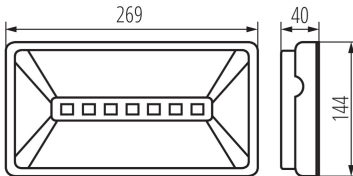

33810 ONTEC S W1302MATWCLD

LED Notleuchte

5902052529384

In öffentlichen Räumen wird Not- oder Panikbeleuchtung eingesetzt, um Panik zu vermeiden. So erreichen Sie die Stelle, an der Sie die Fluchtwegmarkierungen sowie den Fluchtweg selbst erkennen können, je nachdem, welches Prisma in der Leuchte verwendet wird.

ALLGEMEINE DATEN:

Farbe: weiß

Einbauort: Wand- und Deckenmontage, Oberflächenmontage

Anwendungsbereich: innen und außen

Integrierte LED-Lichtquelle: ja

TECHNISCHE DATEN:

Nennspannung [V]: 220-240 AC

Nennfrequenz [Hz]: 50

Nennleistung [W]: 6,5

Nennleistung (LED) [W]: 2

Schutzklasse gegen elektrischen Schlag: II

Abdeckungsmaterial: Kunststoff

Dioden Typ: LED SMD

Lichtstrom [lm]: 204

Lichtstrom [lm] (Notbeleuchtungsmodul): 204

Farbtemperatur: kaltweiß

Ähnliche Farbtemperatur [K]: 5000

Umgebungstemperaturbereich [°C]: -15÷40

Akkumulator (Typ): LiFePO4/C

Akkumulator (Parameter): 6.4V

Betriebsart: Not- und Netzschalter

Anwendung: Beleuchtung des Fluchtweges

Betriebszeit im Notbetrieb [h]: 3

Automatischer Test: ja

Gehäusematerial: Kunststoff

Anschlussart: Selbstklemmender Würfel

IP-Klasse (Schutzart): 65

LOGISTIKDATEN:

Maßeinheit: Stück

Verpackungsart: 20

Stückzahl in Zwischenverpackung: 1

Stückzahl in Großverpackung: 20

Netto-Einzelgewicht [g]: 576

Grammaturl [g]: 646

Brutto-Einzelgewicht [g]: 648