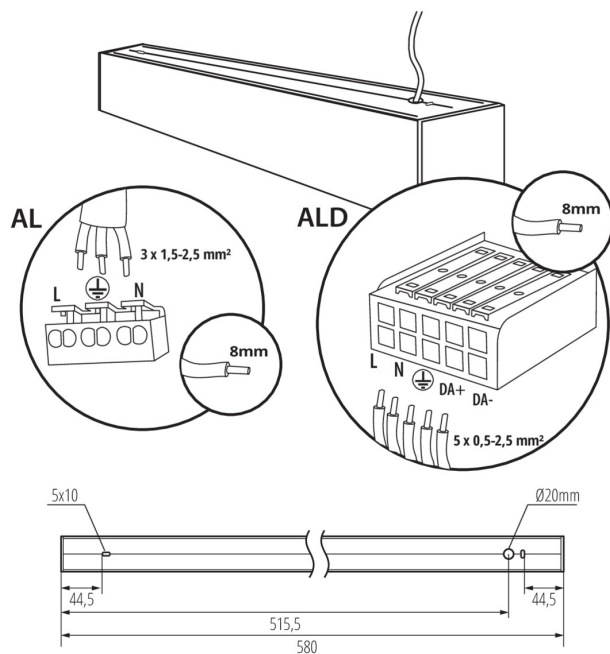

33927 AL-SH-WW-MAT-S-NT

LED-Longfieldleuchte