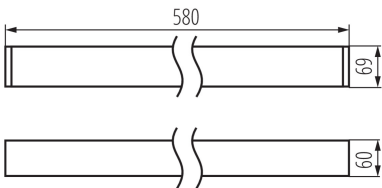

LED-Langfeldleuchte

5905339339270

ALLGEMEINE DATEN:

Farbe: silber
Einbauort: Deckenmontage
Anwendungsbereich: innerhalb
Min.Installationsabstand zum beleuchteten Objekt: 0,5m
Möglichkeit des Betriebes mit einem Dimmer: nein
Abstrahlrichtung: unten
Länge [mm]: 580
Breite [mm]: 60
Höhe (mm): 69
Integrierte LED-Lichtquelle: ja

TECHNISCHE DATEN:

Nennspannung [V]: 220-240 AC
Nennfrequenz [Hz]: 50
Maximale Leistung [W]: 19
Schutzklasse gegen elektrischen Schlag: I
Abdeckungsmaterial: Kunststoff
Dioden Typ: LED SMD
Lichtstrom [lm]: 2250
Farbtemperatur: warmweiß
Ähnliche Farbtemperatur [K]: 3000
Farbkonsistenz in MacAdam-Ellipsen: ≤3
Farbwiedergabeindex: 80
Lebensdauer [h]: 50000
Lampenlichtstromerhalt am Ende der Nennlebensdauer: L90B10
Anzahl der Schalt-Zyklen: ≥30000
Abstrahlwinkel [°]: X85/Y95
Lichtausbeute (lm/W): 118
Umgebungstemperaturbereich [°C]: 5÷25
Schirmart: matt
Gehäusematerial: Aluminiumlegierung
Anschlussart: Selbstklemmender Würfel
Querschnittbereich der verwendeten Leitungen [mm²]: 1,5÷2,5
Aufwärmzeit der Lampe [s]: ≤1
Lampenzündzeit [s]: ≤0,5
IP-Klasse (Schutzart): 20

LOGISTIKDATEN:

Maßeinheit: Stück
Verpackungsart: 1
Stückzahl in Zwischenverpackung: 1

33927 AL-SH-WW-MAT-S-NT

LED-Longfieldleuchte

Stückzahl in Großverpackung : 1

Netto-Einzelgewicht [g]: 1160

Grammatur [g]: 1352

Länge der Einzelverpackung [cm]: 75

Breite der Einzelverpackung [cm]: 11

Höhe der Einzelverpackung [cm]: 7

Kartongewicht [kg]: 1.352

Kartonbreite [cm]: 11

Kartonhöhe [cm]: 7

Kartonlänge [cm]: 75

Kartonvolumen [m³]: 0.005775