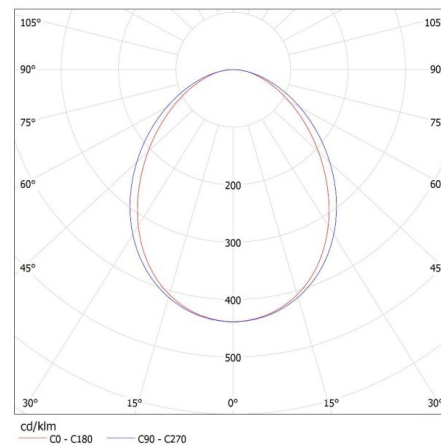

ZUSÄTZLICHE INFORMATIONEN:

- 5 Jahre Garantie gemäß den Bedingungen der Garantieerklärung, die auf der Website verfügbar ist

KANLUX S.A. (kat 33927) AL-SH-WW-MAT-S-NT / LDC (Polar)