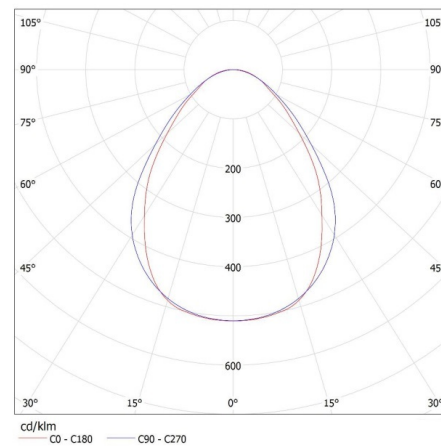

ZUSÄTZLICHE INFORMATIONEN:

- 5 Jahre Garantie gemäß den Bedingungen der Garantieerklärung, die auf der Website verfügbar ist

KANLUX S.A. (kat 33928) AL-SL-NW-MPR-S-NT / LDC (Polar)