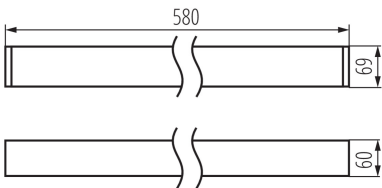

LED-Langfeldleuchte

5905339339287

ALLGEMEINE DATEN:

Farbe: silber
Einbauort: Deckenmontage
Anwendungsbereich: innerhalb
Min.Installationsabstand zum beleuchteten Objekt: 0,5m
Möglichkeit des Betriebes mit einem Dimmer: nein
Abstrahlrichtung: unten
Länge [mm]: 580
Breite [mm]: 60
Höhe (mm): 69
Integrierte LED-Lichtquelle: ja

TECHNISCHE DATEN:

Nennspannung [V]: 220-240 AC
Nennfrequenz [Hz]: 50
Maximale Leistung [W]: 10
Schutzklasse gegen elektrischen Schlag: I
Abdeckungsmaterial: Kunststoff
Dioden Typ: LED SMD
Lichtstrom [lm]: 1200
Farbtemperatur: weiß
Ähnliche Farbtemperatur [K]: 4000
Farbkonsistenz in MacAdam-Ellipsen: ≤3
Farbwiedergabeindex: 80
Lebensdauer [h]: 50000
Lampenlichtstromerhalt am Ende der Nennlebensdauer: L90B10
Anzahl der Schalt-Zyklen: ≥30000
Abstrahlwinkel [°]: X75/Y90
Lichtausbeute (lm/W): 120
Umgebungstemperaturbereich [°C]: 5÷25
Schirmart: mikroprismatisch
Gehäusematerial: Aluminiumlegierung
Anschlussart: Selbstklemmender Würfel
Querschnittbereich der verwendeten Leitungen [mm²]: 1,5÷2,5
Aufwärmzeit der Lampe [s]: ≤1
Lampenzündzeit [s]: ≤0,5
IP-Klasse (Schutzart): 20

LOGISTIKDATEN:

Maßeinheit: Stück
Verpackungsart: 1
Stückzahl in Zwischenverpackung: 1

LED-Langfeldleuchte

Stückzahl in Großverpackung: 1
Netto-Einzelgewicht [g]: 1150
Grammatur [g]: 1342
Länge der Einzelverpackung [cm]: 74.5
Breite der Einzelverpackung [cm]: 11
Höhe der Einzelverpackung [cm]: 7
Kartongewicht [kg]: 1.342
Kartonbreite [cm]: 11
Kartonhöhe [cm]: 7
Kartonlänge [cm]: 74.5
Kartonvolumen [m³]: 0.005737