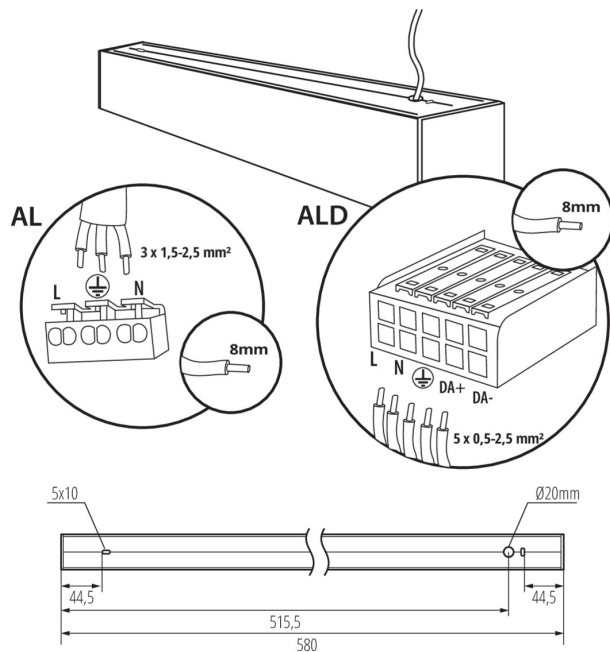

LED-Langfeldleuchte