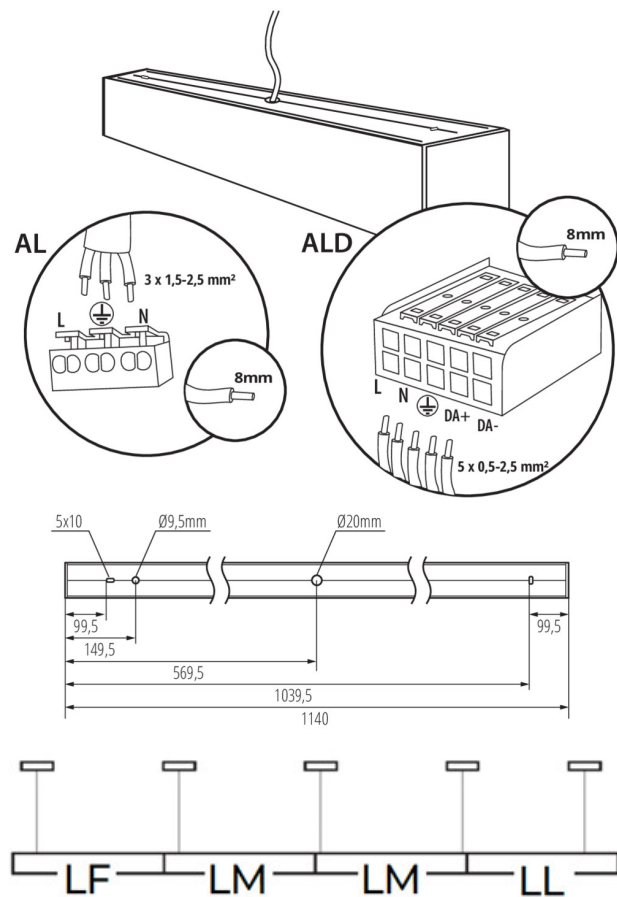

Abstrahlrichtung: unten

Länge [mm]: 1140

Breite [mm]: 60

Höhe (mm): 69

Integrierte LED-Lichtquelle: ja

Erklärung der verwendeten Kennzeichnungen und

Symbole: (NT) - Deckenmontage, (Z) - zum Aufhängen auf der Decke

Abstrahlwinkel [°]: X85/Y85

Umgebungstemperaturbereich [°C]: 5÷25

Schirmart: louvre

Gehäusematerial: Aluminiumlegierung

Anschlussart: Selbstklemmender Würfel

Querschnittbereich der verwendeten Leitungen [mm²]:
0,5÷2,5

LED-Langfeldleuchte

Netto-Einzelgewicht [g]: 2050

Grammatur [g]: 2400

Länge der Einzelverpackung [cm]: 136

Breite der Einzelverpackung [cm]: 11

Höhe der Einzelverpackung [cm]: 7

Kartongewicht [kg]: 2.4

Kartonbreite [cm]: 11

Kartonhöhe [cm]: 7

Kartonlänge [cm]: 136

Kartonvolumen [m³]: 0.010472

ZUSÄTZLICHE INFORMATIONEN:

- 5 Jahre Garantie gemäß den Bedingungen der Garantieerklärung, die auf der Website verfügbar ist

ZUBEHÖR:

32540 ALIN CORD 1F-W