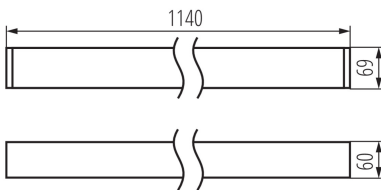

LED-Langfeldleuchte

5905339340481

ALLGEMEINE DATEN:

Farbe: weiß

Einbauort: Deckenmontage

Anwendungsbereich: innerhalb

Min.Installationsabstand zum beleuchteten Objekt: 0,5m

Möglichkeit des Betriebes mit einem Dimmer: nein

Abstrahlrichtung: unten

Länge [mm]: 1140

Breite [mm]: 60

Höhe (mm): 69

Integrierte LED-Lichtquelle: ja

Erklärung der verwendeten Kennzeichnungen und

Symbole: (NT) - Deckenmontage, (Z) - zum Aufhängen auf der Decke

TECHNISCHE DATEN:

Nennspannung [V]: 220-240 AC

Nennfrequenz [Hz]: 50

Maximale Leistung [W]: 29

Schutzklasse gegen elektrischen Schlag: I

Abdeckungsmaterial: Kunststoff

Dioden Typ: LED SMD

Farbtemperatur: weiß

Abstrahlwinkel [°]: X85/Y85

Umgebungstemperaturbereich [°C]: 5÷25

Schirmart: louvre

Gehäusematerial: Aluminiumlegierung

Anschlussart: Selbstklemmender Würfel

Querschnittbereich der verwendeten Leitungen [mm²]:
0,5÷2,5