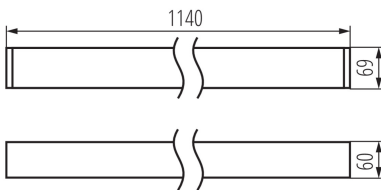

LED-Langfeldleuchte

5905339340542

ALLGEMEINE DATEN:

Farbe: schwarz

Einbauort: Deckenmontage

Anwendungsbereich: innerhalb

Min.Installationsabstand zum beleuchteten Objekt: 0,5m

Möglichkeit des Betriebes mit einem Dimmer: nein

Abstrahlrichtung: unten

Länge [mm]: 1140

Breite [mm]: 60

Höhe (mm): 69

Integrierte LED-Lichtquelle: ja

Erklärung der verwendeten Kennzeichnungen und

Symbole: (NT) - Deckenmontage, (Z) - zum Aufhängen auf der Decke

TECHNISCHE DATEN:

Nennspannung [V]: 220-240 AC

Nennfrequenz [Hz]: 50

Maximale Leistung [W]: 29

Schutzklasse gegen elektrischen Schlag: I

Abdeckungsmaterial: : Kunststoff

Dioden Typ: LED SMD

Farbtemperatur: weiß

Abstrahlwinkel [°]: X85/Y85

Umgebungstemperaturbereich [°C]: 5÷25

Schirmart: louvre

Gehäusematerial: Aluminiumlegierung

Anschlussart: Selbstklemmender Würfel

Querschnittbereich der verwendeten Leitungen [mm²]:
0,5÷2,5