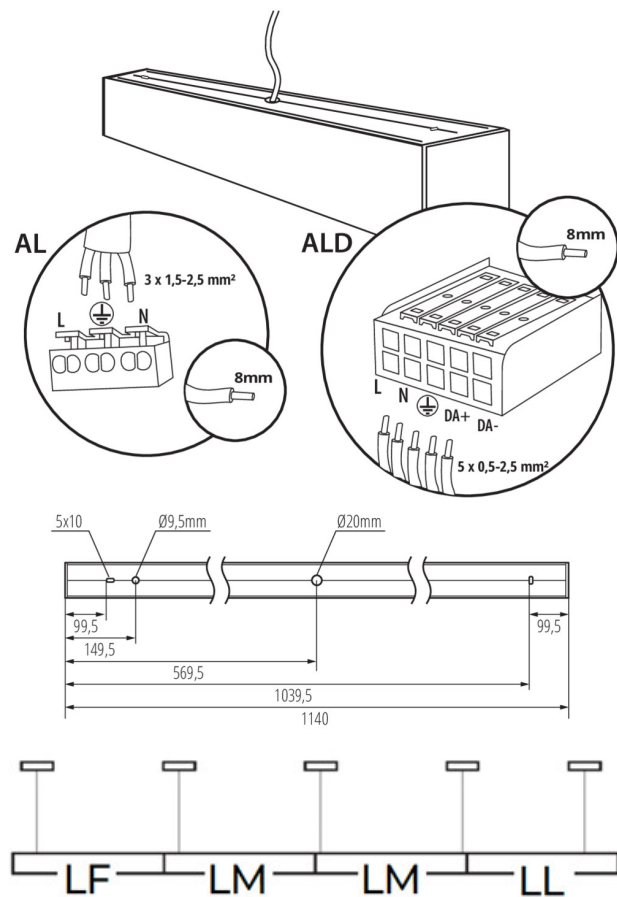

LED-Langfeldleuchte

5905339340542

ALLGEMEINE DATEN:

Farbe: schwarz

Einbauort: Deckenmontage

Anwendungsbereich: innerhalb

Min.Installationsabstand zum beleuchteten Objekt: 0,5m

Möglichkeit des Betriebes mit einem Dimmer: nein

Abstrahlrichtung: unten

Länge [mm]: 1140

Breite [mm]: 60

Höhe (mm): 69

Integrierte LED-Lichtquelle: ja

Erklärung der verwendeten Kennzeichnungen und

Symbole: (NT) - Deckenmontage, (Z) - zum Aufhängen auf der Decke

Abstrahlwinkel [°]: X85/Y85

Umgebungstemperaturbereich [°C]: 5÷25

Schirmart: louvre

Gehäusematerial: Aluminiumlegierung

Anschlussart: Selbstklemmender Würfel

Querschnittbereich der verwendeten Leitungen [mm²]:
0,5÷2,5

LED-Longfieldleuchte

Netto-Einzelgewicht [g]: 2050
Grammatur [g]: 2400
Länge der Einzelverpackung [cm]: 136
Breite der Einzelverpackung [cm]: 11
Höhe der Einzelverpackung [cm]: 7
Kartongewicht [kg]: 2.4
Kartonbreite [cm]: 11
Kartonhöhe [cm]: 7
Kartonlänge [cm]: 136
Kartonvolumen [m³]: 0.010472