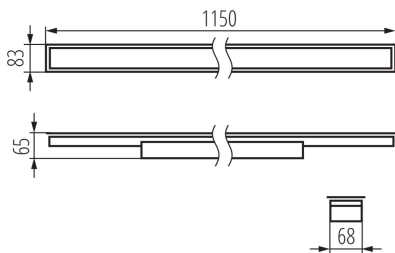

Abstrahlrichtung: unten

Länge [mm]: 1150

Breite [mm]: 83

Höhe (mm): 65

Integrierte LED-Lichtquelle: ja

Version for connection in line [initial element] LF: 34596 (PT)

Version for connection in line [central element] LM: 34740 (PT)

Schirmart: matt

Gehäusematerial: Stahl

Anschlussart: Selbstklemmender Würfel

Querschnittbereich der verwendeten Leitungen [mm²]: 1,5÷2,5

Aufwärmzeit der Lampe [s]: ≤1

Lampenzündzeit [s]: ≤0,5

IP-Klasse (Schutzart): 20

LED-Longfieldleuchte

LOGISTIKDATEN:

Maßeinheit: Stück
Verpackungsart: 1
Stückzahl in Zwischenverpackung: 1
Stückzahl in Großverpackung: 1
Netto-Einzelgewicht [g]: 1464
Grammatur [g]: 1800
Länge der Einzelverpackung [cm]: 136
Breite der Einzelverpackung [cm]: 11
Höhe der Einzelverpackung [cm]: 7
Kartongewicht [kg]: 1.8
Kartonbreite [cm]: 11
Kartonhöhe [cm]: 7
Kartonlänge [cm]: 136
Kartonvolumen [m³]: 0.010472