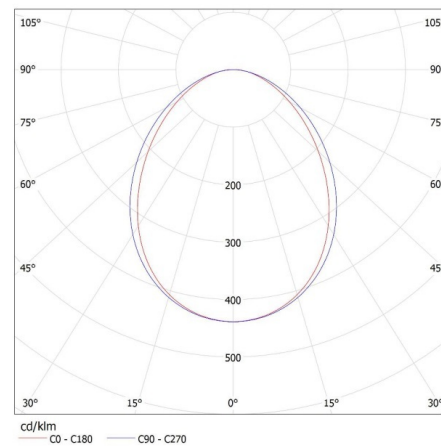

ZUSÄTZLICHE INFORMATIONEN:

- 5 Jahre Garantie gemäß den Bedingungen der Garantieerklärung, die auf der Website verfügbar ist

KANLUX S.A. (kat 34107) AL-LH-WW-MAT-S-NT / LDC (Polar)