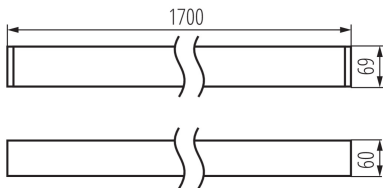

LED-Langfeldleuchte

5905339341075

ALLGEMEINE DATEN:

Farbe: silber

Einbauort: Deckenmontage

Anwendungsbereich: innerhalb

Min.Installationsabstand zum beleuchteten Objekt: 0,5m

Möglichkeit des Betriebes mit einem Dimmer: nein

Abstrahlrichtung: unten

Länge [mm]: 1700

Breite [mm]: 60

Höhe (mm): 69

Integrierte LED-Lichtquelle: ja

TECHNISCHE DATEN:

Nennspannung [V]: 220-240 AC

Nennfrequenz [Hz]: 50

Maximale Leistung [W]: 52

Schutzklasse gegen elektrischen Schlag: I

Abdeckungsmaterial: Kunststoff

Dioden Typ: LED SMD

Lichtstrom [lm]: 5600

Farbtemperatur: warmweiß

Ähnliche Farbtemperatur [K]: 3000

Farbkonsistenz in MacAdam-Ellipsen: ≤3

Schirmart: matt

Gehäusematerial: Aluminiumlegierung

Anschlussart: Selbstklemmender Würfel

Querschnittbereich der verwendeten Leitungen [mm²]: 1,5÷2,5

Aufwärmzeit der Lampe [s]: ≤1

Lampenzündzeit [s]: ≤0,5

IP-Klasse (Schutzart): 20