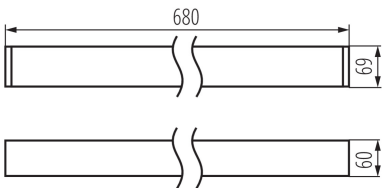

LED-Langfeldleuchte

5905339344045

ALLGEMEINE DATEN:

Farbe: schwarz
Einbauort: Deckenmontage
Anwendungsbereich: innerhalb
Mikrospalt zwischen den Relaiskontakten: ja
Min.Installationsabstand zum beleuchteten Objekt: 0,5m
Möglichkeit des Betriebes mit einem Dimmer: nein
Wykrywanie ruchu: ja
Abstrahlrichtung: unten
Länge [mm]: 680
Breite [mm]: 60
Höhe (mm): 69
Empfindlichkeitseinstellung: ja
Quecksilbergehalt: nein
Integrierte LED-Lichtquelle: ja

TECHNISCHE DATEN:

Nennspannung [V]: 220-240 AC
Nennfrequenz [Hz]: 50
Maximale Leistung [W]: 20
Schutzklasse gegen elektrischen Schlag: I
Abdeckungsmaterial: Kunststoff
Dioden Typ: LED SMD
Lichtstrom [lm]: 2550
Farbtemperatur: weiß
Ähnliche Farbtemperatur [K]: 4000
Farbkonsistenz in MacAdam-Ellipsen: ≤ 3
Farbwiedergabeindex: 80
Lebensdauer [h]: 50000
Lampenlichtstromerhalt am Ende der Nennlebensdauer: L90B10
Anzahl der Schalt-Zyklen: ≥ 30000
Abstrahlwinkel [°]: X85/Y95
Lichtausbeute (lm/W): 128
Umgebungstemperaturbereich [°C]: 5÷25
Schirmart: matt
Gehäusematerial: Aluminiumlegierung
Sensor Typ: Mikrowellen-
Anschlussart: Selbstklemmender Würfel
Querschnittbereich der verwendeten Leitungen [mm²]: 1,5÷2,5
Sensor-Schaltzeit (Sek.-Min.): 5-15
Aufwärmzeit der Lampe [s]: ≤ 1
Lampenzündzeit [s]: $\leq 0,5$

Reichweite des Sensors [m]: max 5

LOGISTIKDATEN:

Maßeinheit: Stück

Verpackungsart: 1

Stückzahl in Zwischenverpackung: 1

Stückzahl in Großverpackung: 1

Netto-Einzelgewicht [g]: 1318

Grammatur [g]: 1500

Länge der Einzelverpackung [cm]: 75

Breite der Einzelverpackung [cm]: 11

Höhe der Einzelverpackung [cm]: 7

Kartongewicht [kg]: 1.5

Kartonbreite [cm]: 11

Kartonhöhe [cm]: 7

Kartonlänge [cm]: 75

Kartonvolumen [m³]: 0.005775