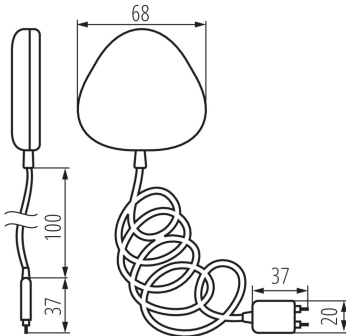

34941 S SENSOR W INT

Überschwemmungsmelder

5905339349415

S SENSOR W INT

Ein Überschwemmungsmelder hilft, auf Wasser zu reagieren, das aus einem gebrochenen Rohr austritt, auf einen nicht zugeordneten Wasserhahn oder auf Überschwemmungen im Haus oder in der Wohnung, die wir nicht kontrollieren können. Der Melder sollte so platziert werden, dass er im Falle einer Überschwemmung Wasser erkennen kann. Er verfügt über einen eingebauten akustischen Alarm, aber die Informationen von der App werden auch auf dem Mobilgerät empfangen, selbst wenn man nicht zu Hause ist. Ein Alarm informiert Sie, wenn die Batterie schwach ist. Mehr über Kanlux SMART erfahren Sie unter www.kanluxsmart.com.

Nennspannung [V]: 2 x 1,5 DC

Schutzklasse gegen elektrischen Schlag: III

IP-Klasse (Schutzart): 20

Alarm dźwiękowy o niskim poziomie baterii: ja

LOGISTIKDATEN:

Maßeinheit: Stück

Verpackungsart: 60

Stückzahl in Zwischenverpackung: 1

Stückzahl in Großverpackung: 60

Netto-Einzelgewicht [g]: 60

Grammatur [g]: 91.67

Länge der Einzelverpackung [cm]: 9

Breite der Einzelverpackung [cm]: 7.5

Höhe der Einzelverpackung [cm]: 4.5

Kartongewicht [kg]: 5.5002

Kartonbreite [cm]: 39

Kartonhöhe [cm]: 19

Kartonlänge [cm]: 39

Kartonvolumen [m³]: 0.028899