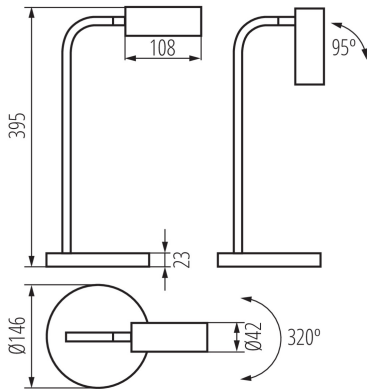

ALLGEMEINE DATEN:

Farbe: schwarz
Einbauort: Auf Untergrund
Anwendungsbereich: innerhalb
Min.Installationsabstand zum beleuchteten Objekt: 0,1m
Dimmen nur über eine interne Elektronik möglich: ja
Möglichkeit des Betriebes mit einem Dimmer: nein
Einschalter: ja
Länge [mm]: 108
Breite [mm]: 146
Höhe (mm): 395
Durchmesser [mm]: 146
Integrierte LED-Lichtquelle: ja

TECHNISCHE DATEN:

Nennspannung [V]: 220-240 AC
Nennfrequenz [Hz]: 50
Maximale Leistung [W]: max 4,6
Schutzklasse gegen elektrischen Schlag: II
Abdeckungsmaterial: Kunststoff
Dioden Typ: LED SMD
Lichtstrom [lm]: max 300
Lichtstrom der Leuchte Φ use [lm]: 370
Lichtstrom der Leuchte Φ use [lm]: in breitem Kegel (120°)
Farbtemperatur: warmweiß, weiß, kaltweiß
Ähnliche Farbtemperatur [K]: 3000/4500/6500
Farbkonsistenz in MacAdam-Ellipsen: ≤ 6
Farbwiedergabeindex: 80
Lebensdauer [h]: 25000
Anzahl der Schalt-Zyklen: ≥ 15000
Lichtausbeute (lm/W): max 65
Gehäusematerial: Kunststoff
Material des Auslegers: Metall
Anschlussart: Kabel mit Stecker
Leitungslänge [m]: 1.7
Aufwärmzeit der Lampe [s]: ≤ 1
Lampenzündzeit [s]: $\leq 0,5$
Leuchte verstellbar in horizontaler Ebene [°]: 320
Leuchte verstellbar in vertikaler Ebene [°]: 95
IP-Klasse (Schutzart): 20

LED-Schreibtischleuchte

LOGISTIKDATEN:

Verpackungsart: 8
Stückzahl in Zwischenverpackung: 1
Stückzahl in Großverpackung: 8
Netto-Einzelgewicht [g]: 738
Grammatur [g]: 1018.75
Länge der Einzelverpackung [cm]: 15
Breite der Einzelverpackung [cm]: 15
Höhe der Einzelverpackung [cm]: 43
Kartongewicht [kg]: 8.15
Kartonbreite [cm]: 32.5
Kartondhöhe [cm]: 45
Kartonlänge [cm]: 61.5
Kartonvolumen [m³]: 0.089944