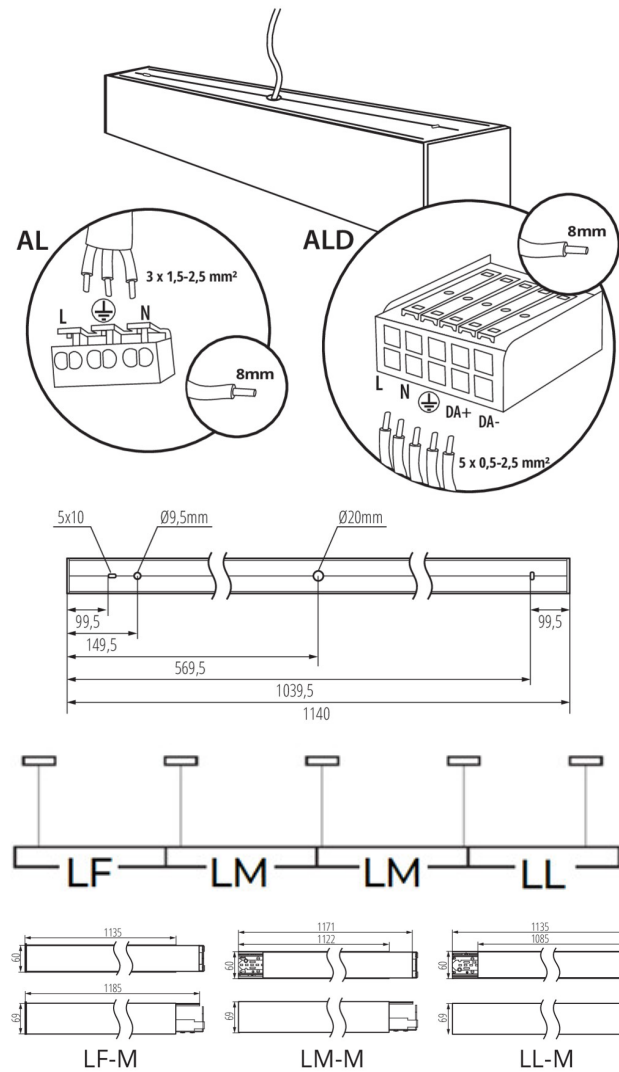

Lebensdauer [h]: 50000

Lampenlichtstromerhalt am Ende der Nennlebensdauer:
L90B10

Anzahl der Schalt-Zyklen: ≥30000

Umgebungstemperaturbereich [°C]: 5÷25

Gehäusematerial: Aluminiumlegierung

Anschlussart: Selbstklemmender Würfel

Querschnittbereich der verwendeten Leitungen [mm²]: 1,5÷2,5

Aufwärmzeit der Lampe [s]: ≤1

Lampenzündzeit [s]: ≤0,5

IP-Klasse (Schutzart): 20

LOGISTIKDATEN:

Verpackungsart: 1

ZUSÄTZLICHE INFORMATIONEN:

- 5 Jahre Garantie gemäß den Bedingungen der Garantierklärung, die auf der Website verfügbar ist

AL-MS-NT

LED-Longfieldleuchte

ZUBEHÖR

32540

ALIN CORD 1F-W

Stromversorgungsanschluss für Leuchten und ALIN-Leitungen, 1-phasig, weiß, 150cm

32541

ALIN CORD 1F-B

Stromversorgungsanschluss für Leuchten und ALIN-Leitungen, 1-phasig, schwarz, 150cm

32542

ALIN CORD 1F-SR

Stromversorgungsanschluss für Leuchten und ALIN-Leitungen, 1-phasig, silber, 150cm

07871

ROPE-NT 150 SINGLE