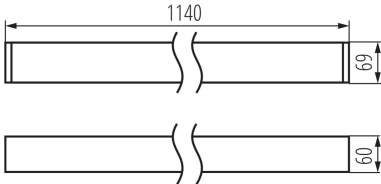

LED-Longfieldleuchte

ALLGEMEINE DATEN:

Einbauort: Deckenmontage

Anwendungsbereich: innerhalb

Min.Installationsabstand zum beleuchteten Objekt: 0,5m

Möglichkeit des Betriebes mit einem Dimmer: nein

Abstrahlrichtung: unten

Länge [mm]: 1140

Breite [mm]: 60

Höhe (mm): 69

Integrierte LED-Lichtquelle: ja

Erklärung der verwendeten Kennzeichnungen und Symbole:
(NT) - do nadbudowania na suficie, (Z) - do zawieszania na suficie

TECHNISCHE DATEN:

Lebensdauer [h]: 50000

Lampenlichtstromerhalt am Ende der Nennlebensdauer:
L90B10

Anzahl der Schalt-Zyklen: ≥30000

Umgebungstemperaturbereich [°C]: 5÷25

Gehäusematerial: Aluminiumlegierung

Anschlussart: Selbstklemmender Würfel

Querschnittbereich der verwendeten Leitungen [mm²]: 1,5÷2,5

Aufwärmzeit der Lampe [s]: ≤1

Lampenzündzeit [s]: ≤0,5

IP-Klasse (Schutzart): 20

LOGISTIKDATEN:

Verpackungsart: 1

ZUSÄTZLICHE INFORMATIONEN:

- 5 Jahre Garantie gemäß den Bedingungen der Garantierklärung, die auf der Website verfügbar ist