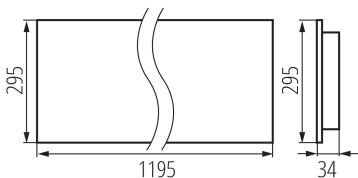

LED-Unterputz-Büroleuchte

5905339359414

ALLGEMEINE DATEN:

Farbe: schwarz

Einbauort: Deckeneinbau

Anwendungsbereich: innerhalb

Min.Installationsabstand zum beleuchteten Objekt: 0,5m

Möglichkeit des Betriebes mit einem Dimmer: nein

Darf nicht mit wärmeisolierendem Material abgedeckt werden.:
ja

Länge [mm]: 1195

Breite [mm]: 295

Höhe (mm): 34

Integrierte LED-Lichtquelle: ja

TECHNISCHE DATEN:

Nennspannung [V]: 220-240 AC

Nennfrequenz [Hz]: 50

Maximale Leistung [W]: 22W

Schutzklasse gegen elektrischen Schlag: I

Abdeckungsmaterial: Kunststoff

Dioden Typ: LED SMD

Lichtstrom der Leuchte [lm]: 2800

Farbtemperatur: warmweiß

Ähnliche Farbtemperatur [K]: 3000

Farbkonsistenz in MacAdam-Ellipsen: ≤3

Farbwiedergabeindex: 80

Lebensdauer [h]: 50000

Lampenlichtstromerhalt am Ende der Nennlebensdauer:
L90B10

Anzahl der Schalt-Zyklen: ≥30000

Abstrahlwinkel [°]: 50

Umgebungstemperaturbereich [°C]: 5÷25

Schirmart: raster

Gehäusematerial: Metall

Anschlussart: Selbstklemmender Würfel

Querschnittbereich der verwendeten Leitungen [mm²]: 1,5÷2,5

Aufwärmzeit der Lampe [s]: ≤1

Lampenzündzeit [s]: ≤0,5

Rodzaj soczewki [°]: 50

IP-Klasse (Schutzart): 20

LOGISTIKDATEN:

Maßeinheit: Stück

Verpackungsart: 1

OS RST B P3