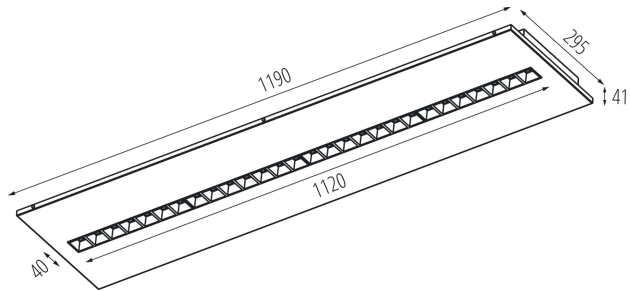

35941 OS-S5D-WW-RST-B-P3

LED-Unterputz-Büroleuchte