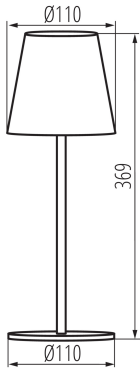

Austauschbare Lampe/Lichtquelle: nein

Höhe (mm): 369

Durchmesser [mm]: 110

Integrierte LED-Lichtquelle: ja

TECHNISCHE DATEN:

Nennspannung [V]: 3,7 DC 18650 ACCU

Maximale Leistung [W]: max 1,2

Schutzklasse gegen elektrischen Schlag: III

Lichtausbeute (lm/W): max 138

Umgebungstemperaturbereich [°C]: -10+35

Akkumulator (Typ): 18650

Akkumulator (Parameter): Li-Ion 1800mA

Gehäusematerial: Metall

IP-Klasse (Schutzart): 54

36326 INITA LED IP54 GR

LED-Tischleuchte

LOGISTIKDATEN:

Maßeinheit:	Stück
Verpackungsart:	6
Stückzahl in Zwischenverpackung:	1
Stückzahl in Großverpackung:	6
Netto-Einzelgewicht [g]:	664
Grammatur [g]:	830
Brutto-Einzelgewicht [g]:	778
Länge der Einzelverpackung [cm]:	11.5
Breite der Einzelverpackung [cm]:	11.5
Höhe der Einzelverpackung [cm]:	28
Kartongewicht [kg]:	4.98
Kartonbreite [cm]:	25
Kartonhöhe [cm]:	30
Kartonlänge [cm]:	36
Kartonvolumen [m ³]:	0.027