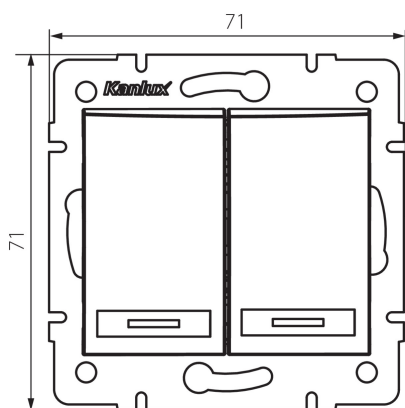

### ALLGEMEINE DATEN:

**Farbe:** schwarz matt  
**Einbauort:** Wandeinbau  
**Hintergrundbeleuchtung:** ja  
**Breite [mm]:** 71  
**Höhe (mm):** 71  
**Durchmesser der Montagedose :** 60  
**Einbautiefe:** 25

### TECHNISCHE DATEN:

**Nennspannung [V]:** 250 AC  
**Material:** PC  
**Installationsmaterial :** CuSn94  
**Klemmen Typ:** Schnellverbinder  
**Kunststoff:** PC  
**Anzahl der Hebel:** 2  
**Bemessungsstrom [AX]:** 10  
**IP-Klasse (Schutzart):** 20

### LOGISTIKDATEN:

**Verpackungsart:** 10  
**Stückzahl in Zwischenverpackung:** 10  
**Stückzahl in Großverpackung:** 120  
**Netto-Einzelgewicht [g]:** 82  
**Grammatur [g]:** 95.67  
**Länge der Einzelverpackung [cm]:** 10  
**Breite der Einzelverpackung [cm]:** 4  
**Höhe der Einzelverpackung [cm]:** 14  
**Kartongewicht [kg]:** 11.4804  
**Kartonbreite [cm]:** 25.5  
**Kartonhöhe [cm]:** 32  
**Kartonlänge [cm]:** 44  
**Kartonvolumen [m³]:** 0.035904