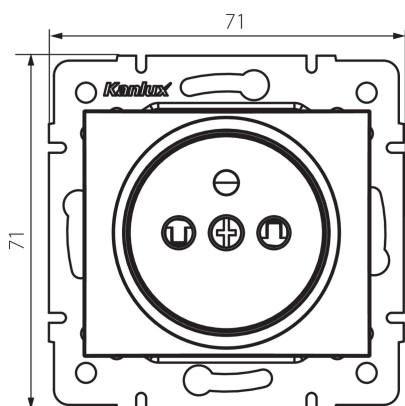

36481 DOMO 01-1250-142 cm

Französische Steckdose Typ-E / mit Kinderschutz

5905339364814

ALLGEMEINE DATEN:

Farbe: schwarz matt
Einbauort: Wandeinbau
Berührungsschutz: ja
Breite [mm]: 71
Höhe (mm): 71
Durchmesser der Montagedose : 60
Einbautiefe: 25
Anzahl der Steckdosen/Sockeln: 1

TECHNISCHE DATEN:

Nennspannung [V]: 250 AC
Bemessungsstrom [A]: 16
Schutzklasse gegen elektrischen Schlag: I
Material: PC
Installationsmaterial : CuSn94
Erdung Typ: Typ e
Klemmen Typ: Schraubklemme
Kunststoff: PC
IP-Klasse (Schutzart): 20

LOGISTIKDATEN:

Verpackungsart: 10
Stückzahl in Zwischenverpackung: 10
Stückzahl in Großverpackung: 120
Netto-Einzelgewicht [g]: 70
Grammatur [g]: 83.75
Länge der Einzelverpackung [cm]: 10
Breite der Einzelverpackung [cm]: 5
Höhe der Einzelverpackung [cm]: 14
Kartongewicht [kg]: 10.05
Kartonbreite [cm]: 25.5
Kartonhöhe [cm]: 32
Kartonlänge [cm]: 44
Kartonvolumen [m³]: 0.035904

36481 DOMO 01-1250-142 cm

Französische Steckdose Typ-E / mit Kinderschutz