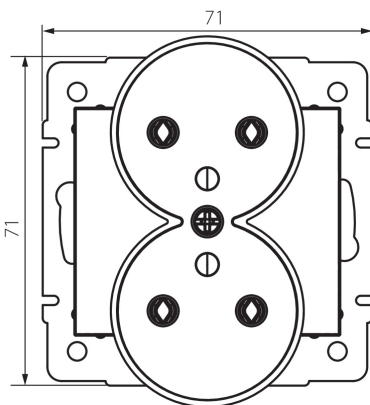

36483 DOMO 01-1253-142 cm

Französische Doppelsteckdose Typ-E mit Erdleitung

5905339364838

ALLGEMEINE DATEN:

Farbe: schwarz matt
Einbauort: Wandeinbau
Breite [mm]: 71
Höhe (mm): 71
Durchmesser der Montagedose : 60
Einbautiefe: 25
Anzahl der Steckdosen/Sockeln: 2

TECHNISCHE DATEN:

Nennspannung [V]: 250 AC
Bemessungsstrom [A]: 16
Schutzklasse gegen elektrischen Schlag: I
Material: PC
Installationsmaterial : CuSn94
Erdung Typ: Typ e
Klemmen Typ: Schraubklemme
Kunststoff: PC
IP-Klasse (Schutzart): 20

LOGISTIKDATEN:

Verpackungsart: 10
Stückzahl in Zwischenverpackung: 10
Stückzahl in Großverpackung: 120
Netto-Einzelgewicht [g]: 88
Grammatur [g]: 105.17
Länge der Einzelverpackung [cm]: 10
Breite der Einzelverpackung [cm]: 5
Höhe der Einzelverpackung [cm]: 14
Kartongewicht [kg]: 12.6204
Kartonbreite [cm]: 25.5
Kartonhöhe [cm]: 32
Kartonlänge [cm]: 44
Kartonvolumen [m³]: 0.035904

36483 DOMO 01-1253-142 cm

Französische Doppelsteckdose Typ-E mit Erdleitung