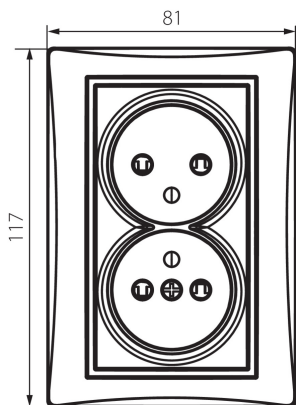

36484 DOMO 01-1260-142 cm

Französische Doppelsteckdose Typ-E mit Kinderschutz

5905339364845

ALLGEMEINE DATEN:

Farbe: schwarz matt
Einbauort: Wandeinbau
Berührungsschutz: ja
Breite [mm]: 81
Höhe (mm): 110
Durchmesser der Montagedose : 68
Einbautiefe: 25
Anzahl der Steckdosen/Sockeln: 2

TECHNISCHE DATEN:

Nennspannung [V]: 250 AC
Bemessungsstrom [A]: 16
Schutzklasse gegen elektrischen Schlag: I
Material: PC
Installationsmaterial : CuSn94
Erdung Typ: Typ e
Klemmen Typ: Schraubklemme
Kunststoff: PC
IP-Klasse (Schutzart): 20

LOGISTIKDATEN:

Verpackungsart: 10
Stückzahl in Zwischenverpackung: 10
Stückzahl in Großverpackung: 120
Netto-Einzelgewicht [g]: 120
Grammatur [g]: 138.42
Länge der Einzelverpackung [cm]: 9
Breite der Einzelverpackung [cm]: 5
Höhe der Einzelverpackung [cm]: 18
Kartongewicht [kg]: 16.6104
Kartonbreite [cm]: 25
Kartonhöhe [cm]: 52.5
Kartonlänge [cm]: 52
Kartonvolumen [m³]: 0.06825

36484 DOMO 01-1260-142 cm

Französische Doppelsteckdose Typ-E mit Kinderschutz