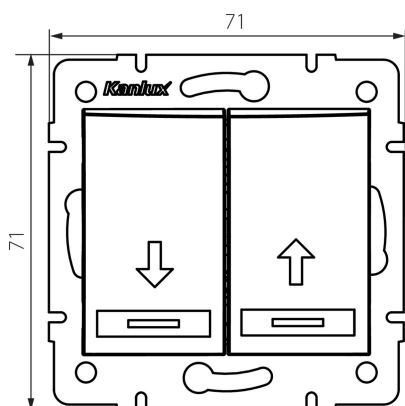

36488 DOMO 01-1310-242 cm

Jalousie- Rolladenschalter-Taster

5905339364883

ALLGEMEINE DATEN:

Farbe: schwarz matt
Einbauort: Wandeinbau
Hintergrundbeleuchtung: nicht zutreffend
Breite [mm]: 71
Höhe (mm): 71
Durchmesser der Montagedose : 60
Einbautiefe: 25

TECHNISCHE DATEN:

Nennspannung [V]: 250 AC
Material: PC
Installationsmaterial : CuSn94
Klemmen Typ: Schnellverbinder
Kunststoff: PC
Anzahl der Hebel: 2
Bemessungsstrom [AX]: 10
IP-Klasse (Schutzart): 20

LOGISTIKDATEN:

Verpackungsart: 10
Stückzahl in Zwischenverpackung: 10
Stückzahl in Großverpackung: 120
Netto-Einzelgewicht [g]: 78
Grammatur [g]: 91.83
Länge der Einzelverpackung [cm]: 9
Breite der Einzelverpackung [cm]: 5
Höhe der Einzelverpackung [cm]: 14
Kartongewicht [kg]: 11.0196
Kartonbreite [cm]: 25.5
Kartonhöhe [cm]: 32
Kartonlänge [cm]: 44
Kartonvolumen [m³]: 0.035904