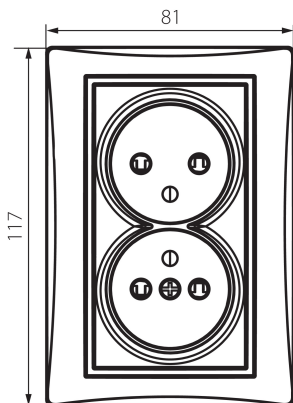

## 36617 DOMO 01-1254-142 cm

Gniazdo zasilające podwójne francuskie, kompletne z ochroną styków

5905339366177

Gniazdo zasilające podwójne francuskie - kompletne ZZF - z zachowaniem fazy, to znaczy, że faza znajduje się zawsze po lewej stronie, patrząc na wprost gniazda. Gniazdo posiada również ochronę styków. Gniazdo przeznaczone do puszek większych niż  $\Phi 60$  (co najmniej  $\Phi 68$ ).

### DANE OGÓLNE:

**Kolor:** czarny mat

**Miejsce montażu:** do wbudowania w ścianę

**Ochrona styków:** tak

**Szerokość [mm]:** 81

**Wysokość [mm]:** 110

**Średnica puszki montażowej:** 68

**Głębokość montażu:** 25