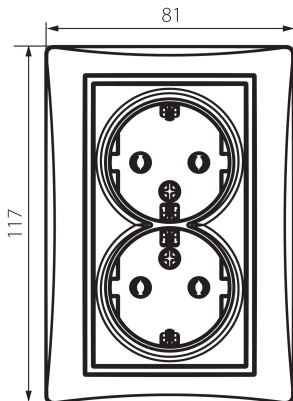

36618 DOMO 01-1270-142 cm

Gniazdo zasilające podwójne Schuko, kompletne

5905339366184

Gniazdo zasilające podwójne Schuko - kompletne.

DANE OGÓLNE:

Kolor: czarny mat

Miejsce montażu: do wbudowania w ścianę

Szerokość [mm]: 81

Wysokość [mm]: 110

Średnica puszkii montażowej: 68

Głębokość montażu: 25

Liczba gniazd: 2

DANE TECHNICZNE:

Napięcie znamionowe [V]: 250 AC

Prąd znamionowy [A]: 16

Klasa ochronności przed porażeniem elektrycznym: I

Materiał: PC

Materiał styków: CuSn94

Rodzaj uziemienia: typu F

Rodzaj zacisku: zacisk śrubowy

Tworzywo: PC

Stopień IP: 20

DANE LOGISTYCZNE:

Jednostka miary: sztuka

Wysokość opakowania jednostkowego [cm]: 18

Waga kartonu [kg]: 16.1496

Szerokość kartonu [cm]: 25

Wysokość kartonu [cm]: 52.5

36618 DOMO 01-1270-142 cm

Gniazdo zasilające podwójne Schuko, kompletne

Długość kartonu [cm]: 52