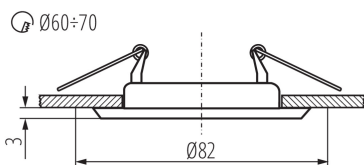

Einbau-Downlight

5905339371546

Kanlux ARGUS II sind Zierringe, die eine Nachahmung der beliebten Kanlux ARGUS sind. Dank der Vielfalt an Formen und Farben findet jeder Liebhaber von Klassikern etwas für sich. Wir können eine Fassung verwenden, die zu einem GU10- oder Gx5.3-Stiel passt, was die Verwendung von Lichtquellen ermöglicht, die auf die vorbereitete Installation zugeschnitten sind.

ALLGEMEINE DATEN:

Farbe: gold

Notwendige Verwendung von selbstabschirmenden Lampen : ja

Einbauort: Deckeneinbau

Anwendungsbereich: innerhalb

Min.Installationsabstand zum beleuchteten Objekt: 0,5m

Dekorring ohne keramische Fassung: ja

Darf nicht mit wärmeisolierendem Material abgedeckt werden.: ja

Höhe (mm): 34

Durchmesser [mm]: 82

Montagebohrung [mm]: Ø60-70

TECHNISCHE DATEN:

Nennspannung [V]: 12 AC; 12 DC; 220-240 AC

Maximale Leistung [W]: max 10

Schutzklasse gegen elektrischen Schlag : II/III

Leuchtmittel: MR16/PAR16

Leuchtmittel im Set enthalten: nein

Socket: Gx5,3/GU10

Umgebungstemperaturbereich [°C]: 5÷25

Gehäusematerial: Stahl

Winkleinstellung der Leuchte: nicht verfügbar

IP-Klasse (Schutzart): 20

LOGISTIKDATEN:

Maßeinheit: Stück

Verpackungsart: 50

Stückzahl in Zwischenverpackung : 1

Stückzahl in Großverpackung : 50

Netto-Einzelgewicht [g]: 44

Grammatur [g]: 70

Länge der Einzelverpackung [cm]: 8.5

Breite der Einzelverpackung [cm]: 4.5

Höhe der Einzelverpackung [cm]: 8.5

Kartongewicht [kg]: 3.5