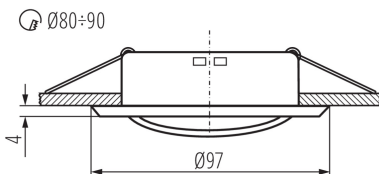

Einbau-Downlight

5905339371614

Kanlux ARGUS II sind Zierringe, die eine Nachahmung der beliebten Kanlux ARGUS sind. Dank der Vielfalt an Formen und Farben findet jeder Liebhaber von Klassikern etwas für sich. Wir können eine Fassung verwenden, die zu einem GU10- oder Gx5.3-Stiel passt, was die Verwendung von Lichtquellen ermöglicht, die auf die vorbereitete Installation zugeschnitten sind.

ALLGEMEINE DATEN:

Farbe: gold

Notwendige Verwendung von selbstabschirmenden Lampen : ja

Einbauort: Deckeneinbau

Anwendungsbereich: innerhalb

Min.Installationsabstand zum beleuchteten Objekt: 0,5m

Dekorring ohne keramische Fassung: ja

Darf nicht mit wärmeisolierendem Material abgedeckt werden.: ja

Höhe (mm): 24

Durchmesser [mm]: 97

Montagebohrung [mm]: Ø80-90

TECHNISCHE DATEN:

Nennspannung [V]: 12 AC; 12 DC; 220-240 AC

Maximale Leistung [W]: max 10

Schutzklasse gegen elektrischen Schlag : II/III

Leuchtmittel: MR16/PAR16

Leuchtmittel im Set enthalten: nein

Socket: Gx5,3/GU10

Umgebungstemperaturbereich [°C]: 5÷25

Gehäusematerial: Stahl

Winkleinstellung der Leuchte: in einer Achse

Winkleinstellung der Leuchte [°]: 15

IP-Klasse (Schutzart): 20

LOGISTIKDATEN:

Maßeinheit: Stück

Verpackungsart: 50

Stückzahl in Zwischenverpackung : 1

Stückzahl in Großverpackung : 50

Netto-Einzelgewicht [g]: 80

Grammatur [g]: 108.4

Länge der Einzelverpackung [cm]: 10

Breite der Einzelverpackung [cm]: 3.5

Höhe der Einzelverpackung [cm]: 10