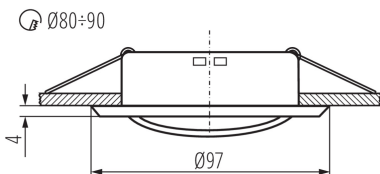

Einbau-Downlight

5905339371638

Kanlux ARGUS II sind Zierringe, die eine Nachahmung der beliebten Kanlux ARGUS sind. Dank der Vielfalt an Formen und Farben findet jeder Liebhaber von Klassikern etwas für sich. Wir können eine Fassung verwenden, die zu einem GU10- oder Gx5.3-Stiel passt, was die Verwendung von Lichtquellen ermöglicht, die auf die vorbereitete Installation zugeschnitten sind.

ALLGEMEINE DATEN:

Farbe: weiß

Notwendige Verwendung von selbstabschirmenden Lampen: ja

Einbauort: Deckeneinbau

Anwendungsbereich: innerhalb

Min.Installationsabstand zum beleuchteten Objekt: 0,5m

Dekorring ohne keramische Fassung: ja

Darf nicht mit wärmeisolierendem Material abgedeckt werden.: ja

Höhe (mm): 24

Durchmesser [mm]: 97

Montagebohrung [mm]: Ø80-90

TECHNISCHE DATEN:

Nennspannung [V]: 12 AC; 12 DC; 220-240 AC

Maximale Leistung [W]: max 10

Schutzklasse gegen elektrischen Schlag: II/III

Leuchtmittel: MR16/PAR16

Leuchtmittel im Set enthalten: nein

Socket: Gx5,3/GU10

Umgebungstemperaturbereich [°C]: 5÷25

Gehäusematerial: Stahl

Winkeleinstellung der Leuchte: in einer Achse

Winkeleinstellung der Leuchte [°]: 15

IP-Klasse (Schutzart): 20

LOGISTIKDATEN:

Maßeinheit: Stück

Verpackungsart: 50

Stückzahl in Zwischenverpackung: 1

Stückzahl in Großverpackung: 50

Netto-Einzelgewicht [g]: 80

Grammatur [g]: 108.4

Länge der Einzelverpackung [cm]: 10

Breite der Einzelverpackung [cm]: 3.5

Höhe der Einzelverpackung [cm]: 10