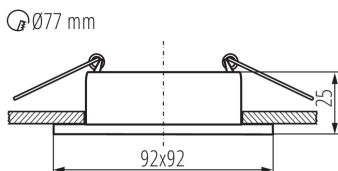

Einbau-Downlight

5905339372574

unique
LIGHT
effect

MODULAR
frame

Kanlux FELINE DSL sind quadratische, elegante Deckenleuchten. Es gibt 6 verschiedene Farbversionen, die zu den Innenräumen passen, wo sie zu einer sichtbaren Dekoration werden.

ALLGEMEINE DATEN:

Farbe: gold / schwarz

Einbauort: Deckeneinbau

Anwendungsbereich: innerhalb

Min.Installationsabstand zum beleuchteten Objekt: 0,5m

Dekorring ohne keramische Fassung: ja

Darf nicht mit wärmeisolierendem Material abgedeckt werden.: ja

Länge [mm]: 92

Breite [mm]: 92

Höhe (mm): 25

Montagebohrung [mm]: Ø77

TECHNISCHE DATEN:

Nennspannung [V]: 12 AC; 12 DC; 220-240 AC

Maximale Leistung [W]: max 10

Schutzklasse gegen elektrischen Schlag: II/III

Leuchtmittel: MR16/PAR16

Leuchtmittel im Set enthalten: nein

Socket: Gx5,3/GU10

Umgebungstemperaturbereich [°C]: 5÷25

Gehäusematerial: Aluminiumlegierung

Winklereinstellung der Leuchte: nicht verfügbar

IP-Klasse (Schutzart): 20

LOGISTIKDATEN:

Maßeinheit: Stück

Verpackungsart: 50

Stückzahl in Zwischenverpackung: 1

Stückzahl in Großverpackung: 50

Netto-Einzelgewicht [g]: 102

Grammatur [g]: 145.4

Länge der Einzelverpackung [cm]: 12

Breite der Einzelverpackung [cm]: 4

Höhe der Einzelverpackung [cm]: 10

Kartongewicht [kg]: 7.27

Kartonbreite [cm]: 24

Kartonhöhe [cm]: 26

Kartonlänge [cm]: 52.5