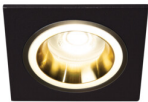

Einbau-Downlight

5905339372574

unique  
**LIGHT**  
effect

**MODULAR**  
frame

Kanlux FELINE DSL sind quadratische, elegante Deckenleuchten. Es gibt 6 verschiedene Farbversionen, die zu den Innenräumen passen, wo sie zu einer sichtbaren Dekoration werden.

### ALLGEMEINE DATEN:

**Farbe:** gold / schwarz

**Einbauort:** Deckeneinbau

**Anwendungsbereich:** innerhalb

**Min.Installationsabstand zum beleuchteten Objekt:** 0,5m

**Dekorring ohne keramische Fassung:** ja