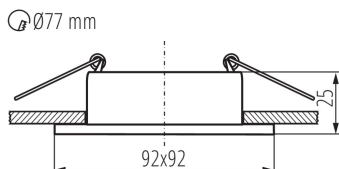

Einbau-Downlight

5905339372598

unique
LIGHT
effect

MODULAR
frame

Kanlux FELINE DSL sind quadratische, elegante Deckenleuchten. Es gibt 6 verschiedene Farbversionen, die zu den Innenräumen passen, wo sie zu einer sichtbaren Dekoration werden.

ALLGEMEINE DATEN:

Farbe: weiß

Einbauort: Deckeneinbau

Anwendungsbereich: innerhalb

Min.Installationsabstand zum beleuchteten Objekt: 0,5m

Dekorring ohne keramische Fassung: ja

Darf nicht mit wärmeisolierendem Material abgedeckt werden.: ja

Länge [mm]: 92

Breite [mm]: 92

Höhe (mm): 25

Montagebohrung [mm]: Ø77

TECHNISCHE DATEN:

Nennspannung [V]: 12 AC; 12 DC; 220-240 AC

Maximale Leistung [W]: max 10

Schutzklasse gegen elektrischen Schlag: II/III

Leuchtmittel: MR16/PAR16

Leuchtmittel im Set enthalten: nein

Socket: Gx5,3/GU10

Umgebungstemperaturbereich [°C]: 5÷25

Gehäusematerial: Aluminiumlegierung

Winklereinstellung der Leuchte: nicht verfügbar

IP-Klasse (Schutzart): 20

LOGISTIKDATEN:

Maßeinheit: Stück

Verpackungsart: 50

Stückzahl in Zwischenverpackung: 1

Stückzahl in Großverpackung: 50

Netto-Einzelgewicht [g]: 102

Grammatur [g]: 145.4

Länge der Einzelverpackung [cm]: 12

Breite der Einzelverpackung [cm]: 4

Höhe der Einzelverpackung [cm]: 10

Kartongewicht [kg]: 7.27

Kartonbreite [cm]: 24

Kartonhöhe [cm]: 26

Kartonlänge [cm]: 52.5