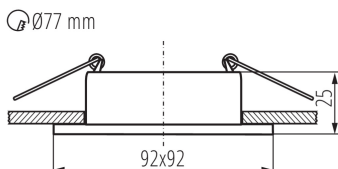

Einbau-Downlight

5905339372604

unique
LIGHT
effect

MODULAR
frame

Kanlux FELINE DSL sind quadratische, elegante Deckenleuchten. Es gibt 6 verschiedene Farbversionen, die zu den Innenräumen passen, wo sie zu einer sichtbaren Dekoration werden.

ALLGEMEINE DATEN:

Farbe: schwarz / weiß

Einbauort: Deckeneinbau

Anwendungsbereich: innerhalb

Min.Installationsabstand zum beleuchteten Objekt: 0,5m

Dekorring ohne keramische Fassung: ja

Darf nicht mit wärmeisolierendem Material abgedeckt werden.: ja

Länge [mm]: 92

Breite [mm]: 92

Höhe (mm): 25

Montagebohrung [mm]: Ø77

TECHNISCHE DATEN:

Nennspannung [V]: 12 AC; 12 DC; 220-240 AC

Maximale Leistung [W]: max 10

Schutzklasse gegen elektrischen Schlag: II/III

Leuchtmittel: MR16/PAR16

Leuchtmittel im Set enthalten: nein

Socket: Gx5,3/GU10

Umgebungstemperaturbereich [°C]: 5÷25

Gehäusematerial: Aluminiumlegierung

Winklereinstellung der Leuchte: nicht verfügbar

IP-Klasse (Schutzart): 20

LOGISTIKDATEN:

Maßeinheit: Stück

Verpackungsart: 50

Stückzahl in Zwischenverpackung: 1

Stückzahl in Großverpackung: 50

Netto-Einzelgewicht [g]: 102

Grammatur [g]: 145.4

Länge der Einzelverpackung [cm]: 12

Breite der Einzelverpackung [cm]: 4

Höhe der Einzelverpackung [cm]: 10

Kartongewicht [kg]: 7.27

Kartonbreite [cm]: 24

Kartonhöhe [cm]: 26

Kartonlänge [cm]: 52.5