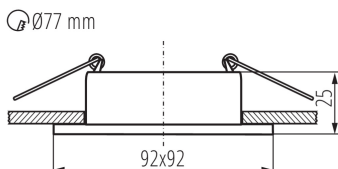

Einbau-Downlight

5905339372611

unique
LIGHT
effect

MODULAR
frame

Kanlux FELINE DSL sind quadratische, elegante Deckenleuchten. Es gibt 6 verschiedene Farbversionen, die zu den Innenräumen passen, wo sie zu einer sichtbaren Dekoration werden.

ALLGEMEINE DATEN:

Farbe: gold / weiß

Einbauort: Deckeneinbau

Anwendungsbereich: innerhalb

Min.Installationsabstand zum beleuchteten Objekt: 0,5m

Dekorring ohne keramische Fassung: ja

Darf nicht mit wärmeisolierendem Material abgedeckt werden.: ja

Länge [mm]: 92

Breite [mm]: 92

Höhe (mm): 25

Montagebohrung [mm]: Ø77

TECHNISCHE DATEN:

Nennspannung [V]: 12 AC; 12 DC; 220-240 AC

Maximale Leistung [W]: max 10

Schutzklasse gegen elektrischen Schlag: II/III

Leuchtmittel: MR16/PAR16

Leuchtmittel im Set enthalten: nein

Socket: Gx5,3/GU10

Umgebungstemperaturbereich [°C]: 5÷25

Gehäusematerial: Aluminiumlegierung

Winklereinstellung der Leuchte: nicht verfügbar

IP-Klasse (Schutzart): 20

LOGISTIKDATEN:

Maßeinheit: Stück

Verpackungsart: 50

Stückzahl in Zwischenverpackung: 1

Stückzahl in Großverpackung: 50

Netto-Einzelgewicht [g]: 102

Grammatur [g]: 145.4

Länge der Einzelverpackung [cm]: 12

Breite der Einzelverpackung [cm]: 4

Höhe der Einzelverpackung [cm]: 10

Kartongewicht [kg]: 7.27

Kartonbreite [cm]: 24

Kartonhöhe [cm]: 26

Kartonlänge [cm]: 52.5