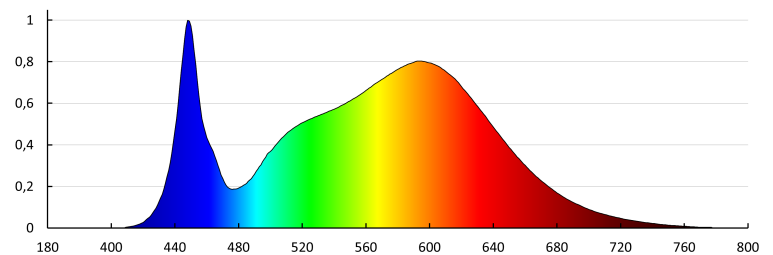

ZUSÄTZLICHE INFORMATIONEN:

- 5 Jahre Garantie gemäß den Bedingungen der Garantieerklärung, die auf der Website verfügbar ist