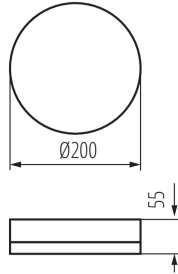

Lichtausbeute (lm/W): 120

Umgebungstemperaturbereich [°C]: -20÷40

Gehäusematerial: Kunststoff

Anschlussart: Selbstklemmender Würfel

Querschnittbereich der verwendeten Leitungen [mm²]: 1,5

IK-Klasse (Stoßfestigkeit): 10

IP-Klasse (Schutzart): 65

LOGISTIKDATEN:

Maßeinheit: Stück

Verpackungsart: 5

Stückzahl in Zwischenverpackung: 1

Stückzahl in Großverpackung: 5

Netto-Einzelgewicht [g]: 440

LED- Deckenleuchte

Grammatur [g]: 580

Länge der Einzelverpackung [cm]: 21

Breite der Einzelverpackung [cm]: 6.5

Höhe der Einzelverpackung [cm]: 21

Kartongewicht [kg]: 2.9

Kartonbreite [cm]: 23

Kartonhöhe [cm]: 23.5

Kartonlänge [cm]: 32