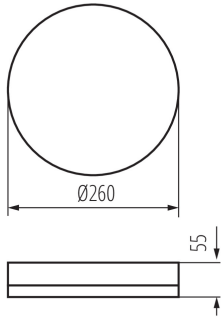

LED- Deckenleuchte