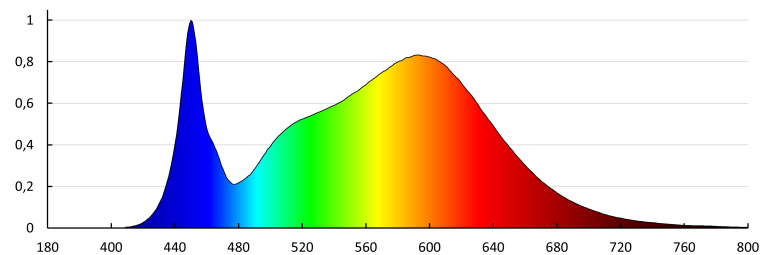

ZUSÄTZLICHE INFORMATIONEN:

- 5 Jahre Garantie gemäß den Bedingungen der Garantieerklärung, die auf der Website verfügbar ist