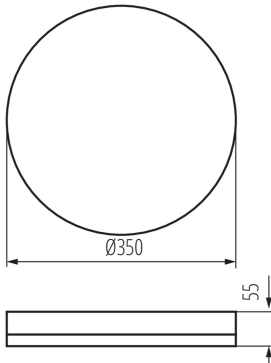

LED- Deckenleuchte