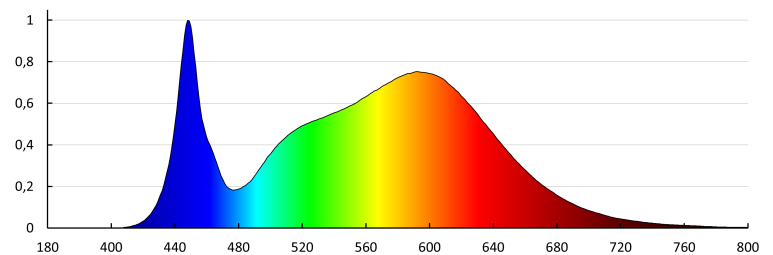

ZUSÄTZLICHE INFORMATIONEN:

- 5 Jahre Garantie gemäß den Bedingungen der Garantieerklärung, die auf der Website verfügbar ist