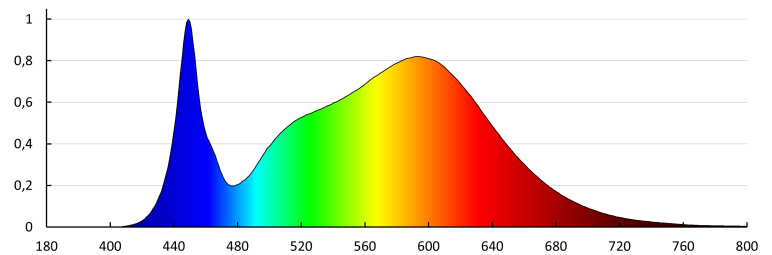

LED- Deckenleuchte

Netto-Einzelgewicht [g]: 508

Grammatur [g]: 660

Länge der Einzelverpackung [cm]: 21

Breite der Einzelverpackung [cm]: 6.5

Höhe der Einzelverpackung [cm]: 21

Kartongewicht [kg]: 3.3

Kartonbreite [cm]: 23

Kartonhöhe [cm]: 23.5

Kartonlänge [cm]: 32

Kartonvolumen [m³]: 0.017296

ZUSÄTZLICHE INFORMATIONEN:

- 5 Jahre Garantie gemäß den Bedingungen der Garantieerklärung, die auf der Website verfügbar ist