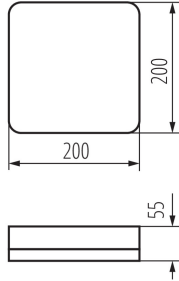

LED- Deckenleuchte