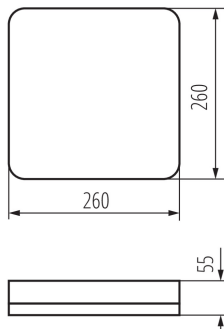

LED- Deckenleuchte