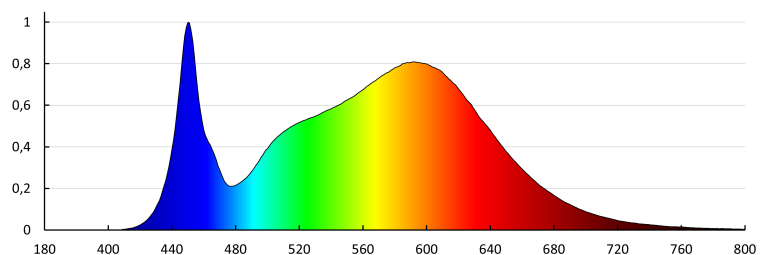

ZUSÄTZLICHE INFORMATIONEN:

- 5 Jahre Garantie gemäß den Bedingungen der Garantieerklärung, die auf der Website verfügbar ist