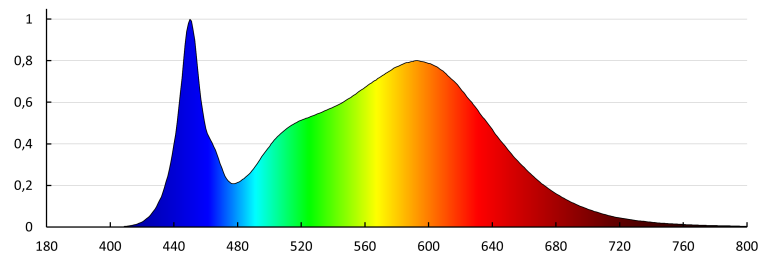

ZUSÄTZLICHE INFORMATIONEN:

- 5 Jahre Garantie gemäß den Bedingungen der Garantieerklärung, die auf der Website verfügbar ist