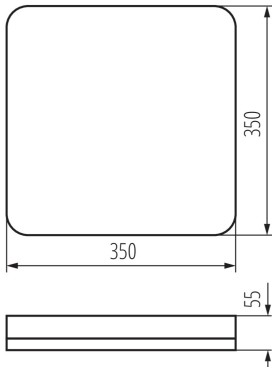

LED- Deckenleuchte