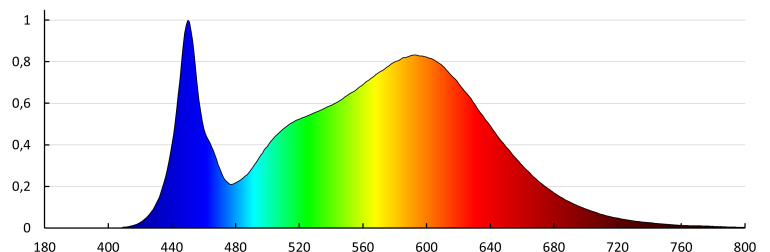

ZUSÄTZLICHE INFORMATIONEN:

- 5 Jahre Garantie gemäß den Bedingungen der Garantieerklärung, die auf der Website verfügbar ist