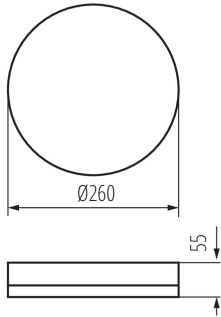

Abstrahlwinkel [°]: 120

Lichtausbeute (lm/W): 120

Umgebungstemperaturbereich [°C]: -20÷40

Gehäusematerial: Kunststoff

Sensor Typ: Mikrowellen-

Anschlussart: Selbstklemmender Würfel

Querschnittbereich der verwendeten Leitungen [mm²]: 1,5

LED- Deckenleuchte

IP-Klasse (Schutzart): 65

Reichweite des Sensors [m]: 3-8

LOGISTIKDATEN:

Maßeinheit: Stück

Verpackungsart: 5

Stückzahl in Zwischenverpackung: 1

Stückzahl in Großverpackung: 5

Netto-Einzelgewicht [g]: 644

Grammatur [g]: 858

Länge der Einzelverpackung [cm]: 27

Breite der Einzelverpackung [cm]: 6.5

Höhe der Einzelverpackung [cm]: 27

Kartongewicht [kg]: 4.29

Kartonbreite [cm]: 29

Kartonhöhe [cm]: 29.5