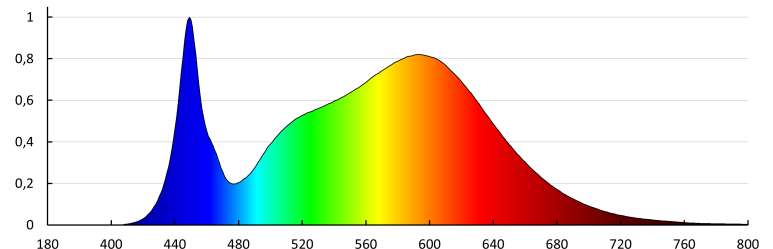

LED- Deckenleuchte

IK-Klasse (Stoßfestigkeit): 10

IP-Klasse (Schutzart): 65

Reichweite des Sensors [m]: 3-8

LOGISTIKDATEN:

Maßeinheit: Stück

Verpackungsart: 5

Stückzahl in Zwischenverpackung: 1

Stückzahl in Großverpackung: 5

Netto-Einzelgewicht [g]: 508

Grammatur [g]: 660

Länge der Einzelverpackung [cm]: 21

Breite der Einzelverpackung [cm]: 6.5

Höhe der Einzelverpackung [cm]: 21

Kartongewicht [kg]: 3.3

Kartonbreite [cm]: 23

Kartonhöhe [cm]: 23.5

Kartonlänge [cm]: 32

Kartonvolumen [m³]: 0.017296

ZUSÄTZLICHE INFORMATIONEN:

- 5 Jahre Garantie gemäß den Bedingungen der Garantieerklärung, die auf der Website verfügbar ist