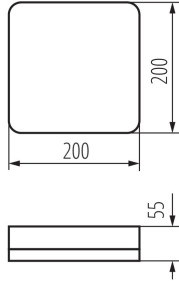

37303 IPER LED 19W-NW-L-SE

LED- Deckenleuchte

5905339373038

ALLGEMEINE DATEN:

Farbe: weiß
Einbauort: Deckenmontage, Wandmontage
Anwendungsbereich: innen und außen
Min.Installationsabstand zum beleuchteten Objekt: 0,5m
Möglichkeit des Betriebes mit einem Dimmer: nein
Wykrywanie ruchu: ja
Länge [mm]: 200
Breite [mm]: 200
Höhe (mm): 55
Empfindlichkeitseinstellung: ja
Quecksilbergehalt: nein
Integrierte LED-Lichtquelle: ja

TECHNISCHE DATEN:

Nennspannung [V]: 220-240 AC
Nennfrequenz [Hz]: 50
Maximale Leistung [W]: 19
Schutzklasse gegen elektrischen Schlag: II
Abdeckungsmaterial: Kunststoff
Dioden Typ: LED SMD
Lichtstrom der Leuchte [lm]: 2280
Lichtstrom der Leuchte Φ use [lm]: 2900
Lichtstrom der Leuchte Φ use [lm]: in Kugel (360°)
Farbtemperatur: weiß
Ähnliche Farbtemperatur [K]: 4000
Farbkonsistenz in MacAdam-Ellipsen: 6
Farbwiedergabeindex: 80
Socket: wires
Lebensdauer [h]: 50000
Anzahl der Schalt-Zyklen: \geq 50000
Abstrahlwinkel [°]: 120
Lichtausbeute (lm/W): 120
Umgebungstemperaturbereich [°C]: -20÷40
Gehäusematerial: Kunststoff
Sensor Typ: Mikrowellen-
Anschlussart: Selbstklemmender Würfel
Querschnittbereich der verwendeten Leitungen [mm²]: 1,5
Sensor-Schaltzeit (Sek.-Min.): 45-
Arbeitsfrequenz des Sensors [MHz]: 5800
Wirkungswinkel des Sensors [°]: 150
Einstellbare Restlicht-Beleuchtungsstärke, ab der der Sensor eine Bewegung erkennt [lx]: 50

LED- Deckenleuchte

IK-Klasse (Stoßfestigkeit): 10

IP-Klasse (Schutzart): 65

Reichweite des Sensors [m]: 3-8

LOGISTIKDATEN:

Maßeinheit: Stück

Verpackungsart: 5

Stückzahl in Zwischenverpackung: 1

Stückzahl in Großverpackung: 5

Netto-Einzelgewicht [g]: 508

Grammatur [g]: 660

Länge der Einzelverpackung [cm]: 21

Breite der Einzelverpackung [cm]: 6.5

Höhe der Einzelverpackung [cm]: 21

Kartongewicht [kg]: 3.3