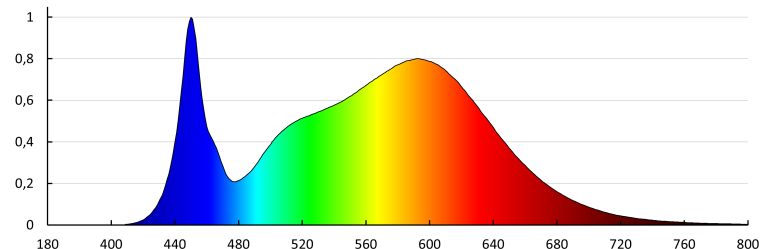

ZUSÄTZLICHE INFORMATIONEN:

- 5 Jahre Garantie gemäß den Bedingungen der Garantieerklärung, die auf der Website verfügbar ist