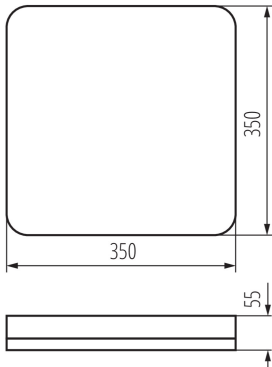

37305 IPER LED 35W-NW-L-SE

LED- Deckenleuchte

5905339373052

ALLGEMEINE DATEN:

Farbe: weiß
Einbauort: Deckenmontage, Wandmontage
Anwendungsbereich: innen und außen
Min.Installationsabstand zum beleuchteten Objekt: 0,5m
Möglichkeit des Betriebes mit einem Dimmer: nein
Wykrywanie ruchu: ja
Länge [mm]: 350
Breite [mm]: 350
Höhe (mm): 55
Empfindlichkeitseinstellung: ja
Quecksilbergehalt: nein
Integrierte LED-Lichtquelle: ja

TECHNISCHE DATEN:

Nennspannung [V]: 220-240 AC
Nennfrequenz [Hz]: 50
Maximale Leistung [W]: 35
Schutzklasse gegen elektrischen Schlag: II
Abdeckungsmaterial: Kunststoff
Dioden Typ: LED SMD
Lichtstrom der Leuchte [lm]: 4200
Lichtstrom der Leuchte Φ use [lm]: 5450
Lichtstrom der Leuchte Φ use [lm]: in Kugel (360°)
Farbtemperatur: weiß
Ähnliche Farbtemperatur [K]: 4000
Farbkonsistenz in MacAdam-Ellipsen: 6
Farbwiedergabeindex: 80
Socket: wires
Lebensdauer [h]: 50000
Anzahl der Schalt-Zyklen: \geq 50000
Abstrahlwinkel [°]: 120
Lichtausbeute (lm/W): 120
Umgebungstemperaturbereich [°C]: -20÷40
Gehäusematerial: Kunststoff
Sensor Typ: Mikrowellen-
Anschlussart: Selbstklemmender Würfel
Querschnittbereich der verwendeten Leitungen [mm²]: 1,5
Sensor-Schaltzeit (Sek.-Min.): 45-
Arbeitsfrequenz des Sensors [MHz]: 5800
Wirkungswinkel des Sensors [°]: 150
Einstellbare Restlicht-Beleuchtungsstärke, ab der der Sensor eine Bewegung erkennt [lx]: 50

LED- Deckenleuchte

IK-Klasse (Stoßfestigkeit): 10

IP-Klasse (Schutzart): 65

Reichweite des Sensors [m]: 3-8

LOGISTIKDATEN:

Maßeinheit: Stück

Verpackungsart: 5

Stückzahl in Zwischenverpackung: 1

Stückzahl in Großverpackung: 5

Netto-Einzelgewicht [g]: 1278

Grammatur [g]: 1564

Länge der Einzelverpackung [cm]: 36

Breite der Einzelverpackung [cm]: 6.5

Höhe der Einzelverpackung [cm]: 36

Kartongewicht [kg]: 7.82