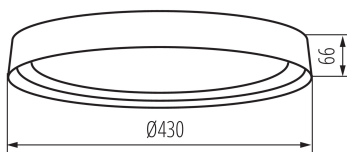

37317 NIFU LED17,8W NW W/BR

LED- Deckenleuchte

5905339373175

ALLGEMEINE DATEN:

Farbe: biały / brąz

Einbauort: Deckenmontage

Anwendungsbereich: innerhalb

Min.Installationsabstand zum beleuchteten Objekt: 0,5m

Möglichkeit des Betriebes mit einem Dimmer: nein

Höhe (mm): 66

Durchmesser [mm]: 430

Quecksilbergehalt: nein

Integrierte LED-Lichtquelle: ja

TECHNISCHE DATEN:

Nennspannung [V]: 220-240 AC

Nennfrequenz [Hz]: 50

Maximale Leistung [W]: 17,8

Schutzklasse gegen elektrischen Schlag: I

Abdeckungsmaterial: Kunststoff

Leuchtmittel: LED

Dioden Typ: LED SMD

Lichtstrom [lm]: 1320

Lichtstrom der Leuchte Φ use [lm]: 2300

Lichtstrom der Leuchte Φ use [lm]: in Kugel (360°)

Umgebungstemperaturbereich [°C]: 5÷25

Gehäusematerial: Metall

Anschlussart: Würfel mit Schrauben

Querschnittbereich der verwendeten Leitungen [mm²]: 1,5

IP-Klasse (Schutzart): 20

LOGISTIKDATEN:

Maßeinheit: Stück