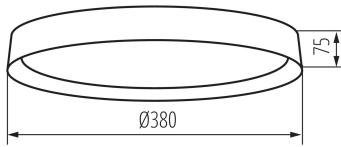

Lebensdauer [h]: 25000

Anzahl der Schalt-Zyklen: ≥ 20000

Abstrahlwinkel [°]: 120

Lichtausbeute (lm/W): 54

Umgebungstemperaturbereich [°C]: 5÷25

Gehäusematerial: Metall

Anschlussart: Würfel mit Schrauben

Querschnittbereich der verwendeten Leitungen [mm²]: 1,5

IP-Klasse (Schutzart): 20

LED- Deckenleuchte

LOGISTIKDATEN:

Maßeinheit: Stück
Verpackungsart: 10
Stückzahl in Zwischenverpackung: 1
Stückzahl in Großverpackung: 10
Netto-Einzelgewicht [g]: 784
Grammatur [g]: 1202.5
Brutto-Einzelgewicht [g]: 1080
Länge der Einzelverpackung [cm]: 42
Breite der Einzelverpackung [cm]: 8.5
Höhe der Einzelverpackung [cm]: 42
Kartongewicht [kg]: 12.025
Kartonbreite [cm]: 45
Kartonhöhe [cm]: 45
Kartonlänge [cm]: 86
Kartonvolumen [m³]: 0.17415