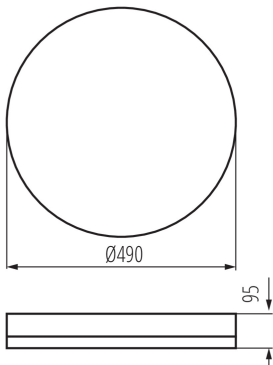

### LOGISTIKDATEN:

**Maßeinheit:** Stück  
**Verpackungsart:** 5  
**Stückzahl in Zwischenverpackung:** 1  
**Stückzahl in Großverpackung:** 5  
**Netto-Einzelgewicht [g]:** 1190  
**Grammatur [g]:** 1870  
**Länge der Einzelverpackung [cm]:** 52.5  
**Breite der Einzelverpackung [cm]:** 10  
**Höhe der Einzelverpackung [cm]:** 52.5  
**Kartongewicht [kg]:** 9.35  
**Kartonbreite [cm]:** 52.5  
**Kartonhöhe [cm]:** 54.5  
**Kartonlänge [cm]:** 54.5  
**Kartonvolumen [m³]:** 0.155938