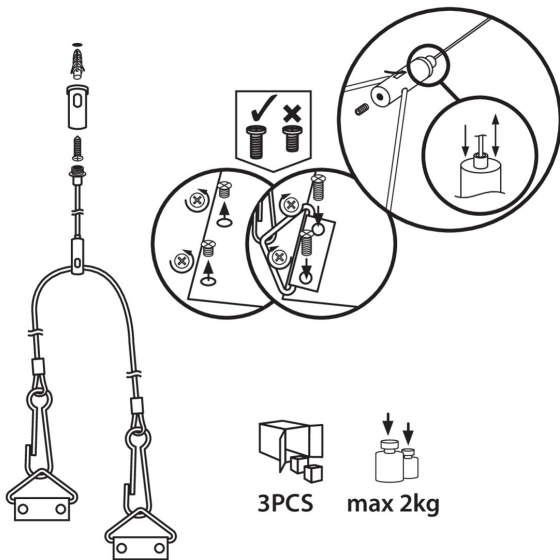

## 37336 SPN PANEL 120

Seilabhängung LED-Panel

5905339373366

### TECHNISCHE DATEN:

**Material:** Stahl

**Maximale Last [kg]:** 2

**Menge in Einzelverpackung (komplett):** 3