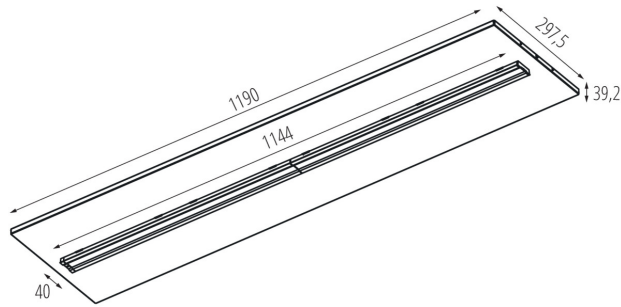

Moc maksymalna [W]: 26

Klasa ochrony przed porażeniem elektrycznym : I

Materiał klosza: tworzywo sztuczne

Rodzaj diody: LED SMD

Strumień świetlny oprawy [lm]: 4150

Barwa światła: ciepłobiała

Skorelowana temperatura barwowa [K]: 3000

Kąt świecenia [°]: 60

Skuteczność świetlna lampy [lm/W]: 160

Zakres temperatury otoczenia, na którą może być narażony wyrób [°C]: 5÷25

Oprawa biurowa LED podtynkowa

Typ klosza: soczewka

Materiał obudowy: metal

Rodzaj przyłącza: kostka samozaciskowa

Zakres przekrojów stosowanych przewodów [mm²]: 0,5÷2,5

Stopień IP: 20

DANE LOGISTYCZNE:

Jednostka miary: sztuka

Jak pakowane: 1

Ilość sztuk w opakowaniu pośrednim: 1

Ilość sztuk w opakowaniu zbiorczym: 1