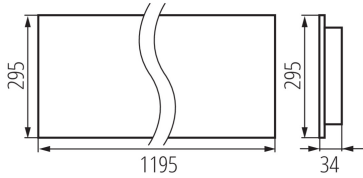

Oprawa biurowa LED podtynkowa

Typ klosza: soczewka

Materiał obudowy: metal

Rodzaj przyłącza: kostka samozaciskowa

Zakres przekrojów stosowanych przewodów [mm²]: 0,5÷2,5

Stopień IP: 20

DANE LOGISTYCZNE:

Jednostka miary: sztuka

Jak pakowane: 1

Ilość sztuk w opakowaniu pośrednim: 1

Ilość sztuk w opakowaniu zbiorczym: 1

Masa jednostkowa netto [g]: 2700

Gramatura [g]: 2780

Waga sztuki brutto [g]: 2780

Długość opakowania jednostkowego [cm]: 123

Szerokość opakowania jednostkowego [cm]: 32.5

Wysokość opakowania jednostkowego [cm]: 5.5

Waga kartonu [kg]: 2.78

Szerokość kartonu [cm]: 32.5

Wysokość kartonu [cm]: 5.5

Długość kartonu [cm]: 123

Objętość kartonu [m³]: 0.021986