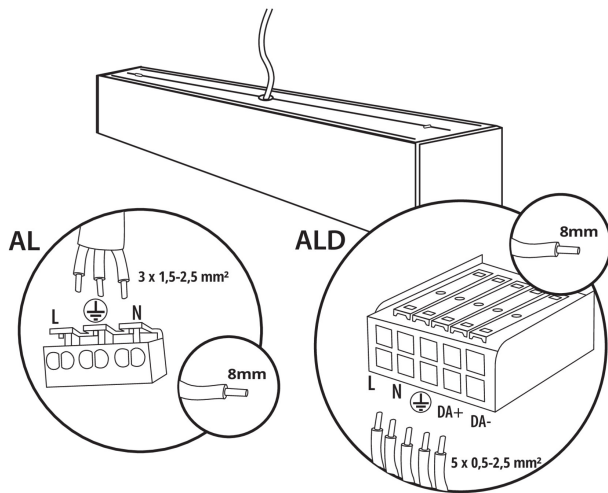

Möglichkeit des Betriebes mit einem Dimmer: nein

Abstrahlrichtung: unten

Länge [mm]: 1140

Breite [mm]: 60

Höhe (mm): 69

Integrierte LED-Lichtquelle: ja

TECHNISCHE DATEN:

Nennspannung [V]: 220-240 AC

Schirmart: raster

Gehäusematerial: Aluminiumlegierung

Anschlussart: Selbstklemmender Würfel

Querschnittbereich der verwendeten Leitungen [mm²]: 1,5÷2,5

Aufwärmzeit der Lampe [s]: ≤1

Lampenzündzeit [s]: ≤0,5

IP-Klasse (Schutzart): 20

LOGISTIKDATEN:

Maßeinheit: Stück

Verpackungsart: 1

Stückzahl in Zwischenverpackung: 1

Stückzahl in Großverpackung: 1

38040 AL-MS-NW-RST-B-NT

LED-Langfeldleuchte

Kartonbreite [cm]: 11

Kartonhöhe [cm]: 7

Kartonlänge [cm]: 136

Kartonvolumen [m³]: 0.010472

ZUSÄTZLICHE INFORMATIONEN:

- 5 Jahre Garantie gemäß den Bedingungen der Garantieerklärung, die auf der Website verfügbar ist