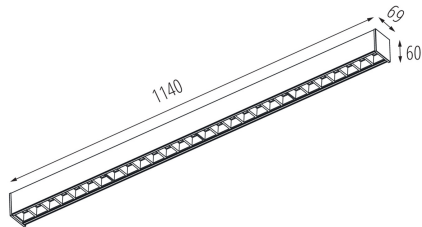

Schirmart: raster

Gehäusematerial: Aluminiumlegierung

Anschlussart: Selbstklemmender Würfel

Querschnittbereich der verwendeten Leitungen [mm²]: 1,5÷2,5

Aufwärmzeit der Lampe [s]: ≤1

Lampenzündzeit [s]: ≤0,5

IP-Klasse (Schutzart): 20

LOGISTIKDATEN:

Maßeinheit: Stück

Verpackungsart: 1

Stückzahl in Zwischenverpackung: 1

Stückzahl in Großverpackung: 1

38040 AL-MS-NW-RST-B-NT

LED-Langfeldleuchte