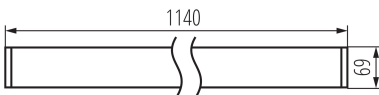

38040 AL-MS-NW-RST-B-NT

LED-Longfieldleuchte

5905339380401

ALLGEMEINE DATEN:

Farbe: schwarz

Einbauort: Deckenmontage

Anwendungsbereich: innerhalb

Min.Installationsabstand zum beleuchteten Objekt: 0,5m

Möglichkeit des Betriebes mit einem Dimmer: nein

Abstrahlrichtung: unten

Länge [mm]: 1140

Breite [mm]: 60

Höhe (mm): 69

Integrierte LED-Lichtquelle: ja

TECHNISCHE DATEN:

Nennspannung [V]: 220-240 AC

Nennfrequenz [Hz]: 50

Maximale Leistung [W]: 16

Schutzklasse gegen elektrischen Schlag: I

Abdeckungsmaterial: Kunststoff

Dioden Typ: LED SMD

Lichtstrom [lm]: 2300

Ähnliche Farbtemperatur [K]: 4000

Farbkonsistenz in MacAdam-Ellipsen: ≤3

Farbwiedergabeindex: 80

Lebensdauer [h]: 50000

Lampenlichtstromerhalt am Ende der Nennlebensdauer:
L90B10

Anzahl der Schalt-Zyklen: ≥30000

Abstrahlwinkel [°]: X85/Y85

Lichtausbeute (lm/W): 144

Umgebungstemperaturbereich [°C]: 5÷25

Schirmart: raster

Gehäusematerial: Aluminiumlegierung

Anschlussart: Selbstklemmender Würfel

Querschnittbereich der verwendeten Leitungen [mm²]: 1,5÷2,5

Aufwärmzeit der Lampe [s]: ≤1

Lampenzündzeit [s]: ≤0,5

IP-Klasse (Schutzart): 20

LOGISTIKDATEN:

Maßeinheit: Stück

Verpackungsart: 1

Stückzahl in Zwischenverpackung: 1

Stückzahl in Großverpackung: 1