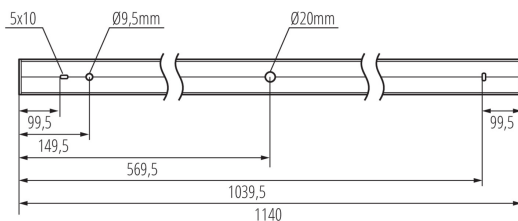

Möglichkeit des Betriebes mit einem Dimmer: nein

Abstrahlrichtung: unten

Länge [mm]: 1140

Breite [mm]: 60

Höhe (mm): 69

Integrierte LED-Lichtquelle: ja

TECHNISCHE DATEN:

Nennspannung [V]: 220-240 AC

Schirmart: raster

Gehäusematerial: Aluminiumlegierung

Anschlussart: Selbstklemmender Würfel

Querschnittbereich der verwendeten Leitungen [mm²]: 1,5÷2,5

Aufwärmzeit der Lampe [s]: ≤1

Lampenzündzeit [s]: ≤0,5

IP-Klasse (Schutzart): 20

LOGISTIKDATEN:

Maßeinheit: Stück

Verpackungsart: 1

Stückzahl in Zwischenverpackung: 1

Stückzahl in Großverpackung: 1

38040 AL-MS-NW-RST-B-NT

LED-Langfeldleuchte

Kartonbreite [cm]: 11

Kartonhöhe [cm]: 7

Kartonlänge [cm]: 136

Kartonvolumen [m³]: 0.010472

ZUSÄTZLICHE INFORMATIONEN:

- 5 Jahre Garantie gemäß den Bedingungen der Garantieerklärung, die auf der Website verfügbar ist