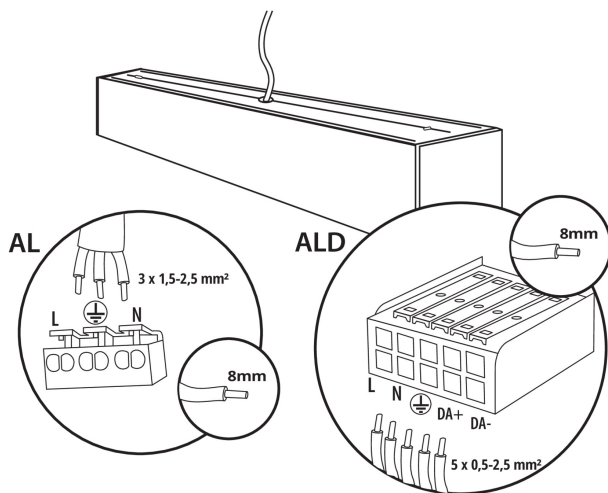

Möglichkeit des Betriebes mit einem Dimmer: nein

Abstrahlrichtung: unten

Länge [mm]: 1140

Breite [mm]: 60

Höhe (mm): 69

Integrierte LED-Lichtquelle: ja

TECHNISCHE DATEN:

Nennspannung [V]: 220-240 AC

Schirmart: raster

Gehäusematerial: Aluminiumlegierung

Anschlussart: Selbstklemmender Würfel

Querschnittbereich der verwendeten Leitungen [mm²]: 1,5÷2,5

Aufwärmzeit der Lampe [s]: ≤1

Lampenzündzeit [s]: ≤0,5

IP-Klasse (Schutzart): 20

LOGISTIKDATEN:

Maßeinheit: Stück

Verpackungsart: 1

Stückzahl in Zwischenverpackung: 1

Stückzahl in Großverpackung: 1

38041 AL-MS-NW-RST-W-NT

LED-Longfieldleuchte