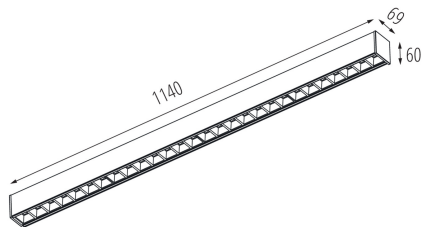

Schirmart: raster

Gehäusematerial: Aluminiumlegierung

Anschlussart: Selbstklemmender Würfel

Querschnittbereich der verwendeten Leitungen [mm²]: 1,5÷2,5

Aufwärmzeit der Lampe [s]: ≤1

Lampenzündzeit [s]: ≤0,5

IP-Klasse (Schutzart): 20

LOGISTIKDATEN:

Maßeinheit: Stück

Verpackungsart: 1

Stückzahl in Zwischenverpackung: 1

Stückzahl in Großverpackung: 1

38041 AL-MS-NW-RST-W-NT

LED-Longfieldleuchte