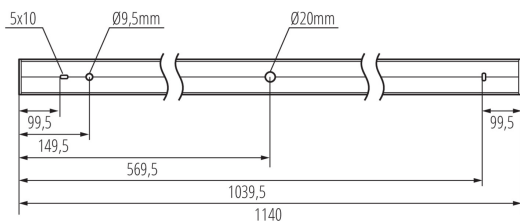

Möglichkeit des Betriebes mit einem Dimmer: nein

Abstrahlrichtung: unten

Länge [mm]: 1140

Breite [mm]: 60

Höhe (mm): 69

Integrierte LED-Lichtquelle: ja

TECHNISCHE DATEN:

Nennspannung [V]: 220-240 AC

Schirmart: raster

Gehäusematerial: Aluminiumlegierung

Anschlussart: Selbstklemmender Würfel

Querschnittbereich der verwendeten Leitungen [mm²]: 1,5÷2,5

Aufwärmzeit der Lampe [s]: ≤1

Lampenzündzeit [s]: ≤0,5

IP-Klasse (Schutzart): 20

LOGISTIKDATEN:

Maßeinheit: Stück

Verpackungsart: 1

Stückzahl in Zwischenverpackung: 1

Stückzahl in Großverpackung: 1

38041 AL-MS-NW-RST-W-NT

LED-Longfieldleuchte

Netto-Einzelgewicht [g]: 2042
Grammatur [g]: 2370
Brutto-Einzelgewicht [g]: 2370
Länge der Einzelverpackung [cm]: 136
Breite der Einzelverpackung [cm]: 11
Höhe der Einzelverpackung [cm]: 7
Kartongewicht [kg]: 2.37
Kartonbreite [cm]: 11
Kartonhöhe [cm]: 7
Kartonlänge [cm]: 136
Kartonvolumen [m³]: 0.010472