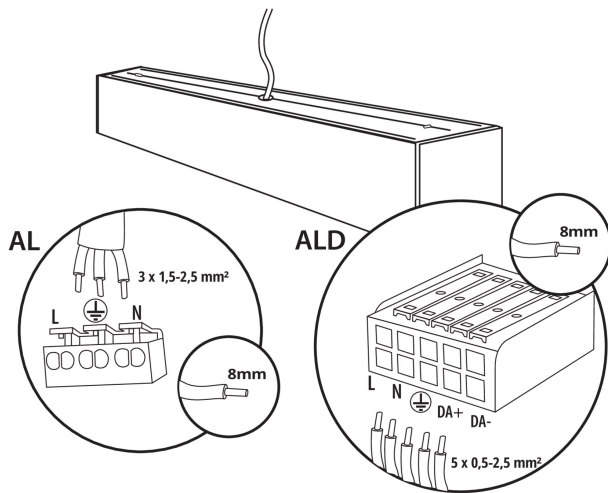

Möglichkeit des Betriebes mit einem Dimmer: nein

Abstrahlrichtung: unten

Länge [mm]: 1140

Breite [mm]: 60

Höhe (mm): 69

Integrierte LED-Lichtquelle: ja

TECHNISCHE DATEN:

Nennspannung [V]: 220-240 AC

Schirmart: raster

Gehäusematerial: Aluminiumlegierung

Anschlussart: Selbstklemmender Würfel

Querschnittbereich der verwendeten Leitungen [mm²]: 1,5÷2,5

Aufwärmzeit der Lampe [s]: ≤1

Lampenzündzeit [s]: ≤0,5

IP-Klasse (Schutzart): 20

LOGISTIKDATEN:

Maßeinheit: Stück

Verpackungsart: 1

Stückzahl in Zwischenverpackung: 1

Stückzahl in Großverpackung: 1

38042 AL-MS-WW-RST-B-NT

LED-Longfieldleuchte

Netto-Einzelgewicht [g]: 2042
Grammatur [g]: 2370
Brutto-Einzelgewicht [g]: 2370
Länge der Einzelverpackung [cm]: 136
Breite der Einzelverpackung [cm]: 11
Höhe der Einzelverpackung [cm]: 7
Kartongewicht [kg]: 2.37
Kartonbreite [cm]: 11
Kartonhöhe [cm]: 7
Kartonlänge [cm]: 136
Kartonvolumen [m³]: 0.010472