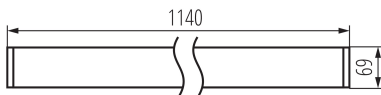

38042 AL-MS-WW-RST-B-NT

LED-Longfieldleuchte

5905339380425

ALLGEMEINE DATEN:

Farbe: schwarz

Einbauort: Deckenmontage

Anwendungsbereich: innerhalb

Min.Installationsabstand zum beleuchteten Objekt: 0,5m

Möglichkeit des Betriebes mit einem Dimmer: nein

Abstrahlrichtung: unten

Länge [mm]: 1140

Breite [mm]: 60

Höhe (mm): 69

Integrierte LED-Lichtquelle: ja

TECHNISCHE DATEN:

Nennspannung [V]: 220-240 AC

Nennfrequenz [Hz]: 50

Maximale Leistung [W]: 16

Schutzklasse gegen elektrischen Schlag: I

Abdeckungsmaterial: Kunststoff

Dioden Typ: LED SMD

Lichtstrom [lm]: 2100

Ähnliche Farbtemperatur [K]: 3000

Farbkonsistenz in MacAdam-Ellipsen: ≤3

Farbwiedergabeindex: 80

Lebensdauer [h]: 50000

Lampenlichtstromerhalt am Ende der Nennlebensdauer: L90B10

Anzahl der Schalt-Zyklen: ≥30000

Abstrahlwinkel [°]: X85/Y85

Lichtausbeute (lm/W): 131

Umgebungstemperaturbereich [°C]: 5÷25

Schirmart: raster

Gehäusematerial: Aluminiumlegierung

Anschlussart: Selbstklemmender Würfel

Querschnittbereich der verwendeten Leitungen [mm²]: 1,5÷2,5

Aufwärmzeit der Lampe [s]: ≤1

Lampenzündzeit [s]: ≤0,5

IP-Klasse (Schutzart): 20

LOGISTIKDATEN:

Maßeinheit: Stück

Verpackungsart: 1

Stückzahl in Zwischenverpackung: 1

Stückzahl in Großverpackung: 1