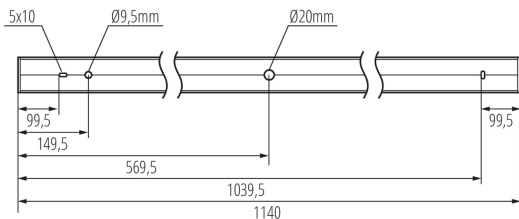

Möglichkeit des Betriebes mit einem Dimmer: nein

Abstrahlrichtung: unten

Länge [mm]: 1140

Breite [mm]: 60

Höhe (mm): 69

Integrierte LED-Lichtquelle: ja

TECHNISCHE DATEN:

Nennspannung [V]: 220-240 AC

Schirmart: raster

Gehäusematerial: Aluminiumlegierung

Anschlussart: Selbstklemmender Würfel

Querschnittbereich der verwendeten Leitungen [mm²]: 1,5÷2,5

Aufwärmzeit der Lampe [s]: ≤1

Lampenzündzeit [s]: ≤0,5

IP-Klasse (Schutzart): 20

LOGISTIKDATEN:

Maßeinheit: Stück

Verpackungsart: 1

Stückzahl in Zwischenverpackung: 1

Stückzahl in Großverpackung: 1

38042 AL-MS-WW-RST-B-NT

LED-Longfieldleuchte

Netto-Einzelgewicht [g]: 2042
Grammatur [g]: 2370
Brutto-Einzelgewicht [g]: 2370
Länge der Einzelverpackung [cm]: 136
Breite der Einzelverpackung [cm]: 11
Höhe der Einzelverpackung [cm]: 7
Kartongewicht [kg]: 2.37
Kartonbreite [cm]: 11
Kartonhöhe [cm]: 7
Kartonlänge [cm]: 136
Kartonvolumen [m³]: 0.010472